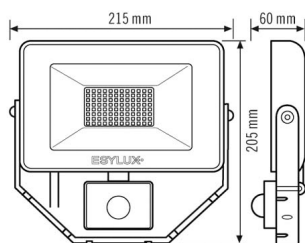

Specifieke productfuncties:

- Geïntegreerde bewegingsmelder

Technische gegevens

ALGEMEEN	
Apparaatcategorie	Schijnwerpers
Productinformatie	De schijnwerpers zijn bedoeld voor gebruik buitenshuis. Bij gebruik binnen (bijv. onder het plafond) kan de warmte eventueel niet voldoende worden afgevoerd.
Op afstand te bedienen	–
Conformiteit	CE, EAC, RoHS, AEEA
Garantie	3 jaar
BEVESTIGING	
Montagevariant	Opbouw
Montageplaats	Wand
Type aansluiting	Open eind
Aansluitbare kabeldiameter	0,75 – 2,5 mm ²
Aantal contacten	3
Lengte aansluitkabel	0,8 m
BEHUIZING	
Afmetingen	Lengte 215 mm x Breedte 205 mm x Hoogte/diepte 60 mm
Gewicht	858 g
Materiaal	Aluminium en UV-gestabiliseerde kunststof
Beschermingsgraad	IP65
Toegestane omgevingstemperatuur	-25 °C...+40 °C
Kleur	zwart, overeenkomstig RAL 9005
Gloedraadtest volgens IEC 60695-2-10	650 °C
ELEKTRISCHE UITVOERING	
Besturingssysteem	ON/OFF

SENSOREN

Detectiehoek	120°, horizontaal en verticaal draaibaar +/- 180°
--------------	---

BASIC AFL TR 3000 830 MD BK

Artikelnummer **GTIN**
 EL10810855 4015120810855

Detectieafstand schuin	r 8 m
Detectieafstand frontaal	r 3 m
Aanpassing bereik	mechanisch
Detectiebereik	76 m ²
Aanbevolen Montagehoogte	2,5 m

Max. Aanbevolen Montagehoogte	3 m
Lichtmeting	Daglicht
Helderheidswaarde	3 – 1000 lx
Nalooptijd	1 s...15 min (stapsgewijs verstelbaar)

Maattekening

Detectiehoek

Detectieafstand

Dwars (A)	r 8 m
Frontaal (B)	r 3 m