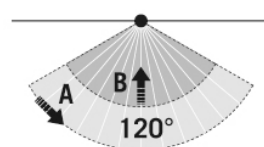

SENSOREN

Detectiehoek	120°, horizontaal en verticaal draaibaar +/- 180°
--------------	---

BASIC AFL TR 3000 830 MD BK

Artikelnummer **GTIN**
 EL10810855 4015120810855

Detectieafstand schuin	r 8 m
Detectieafstand frontaal	r 3 m
Aanpassing bereik	mechanisch
Detectiebereik	76 m ²
Aanbevolen Montagehoogte	2,5 m

Max. Aanbevolen Montagehoogte	3 m
Lichtmeting	Daglicht
Helderheidswaarde	3 – 1000 lx
Nalooptijd	1 s...15 min (stapsgewijs verstelbaar)

Maattekening

Detectiehoek

Detectieafstand

Dwars (A)	r 8 m
Frontaal (B)	r 3 m