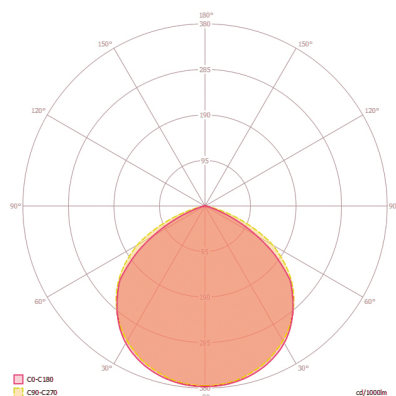

Lichtverteilungskurve_Bild (web)

Schakelschema

Standaardschema

Gedetailleerde productbeschrijving

- De compacte schijnwerper AFL BASIC is geschikt voor ruimtebesparende verlichting van verkeerswegen, garages en parkeerplaatsen of voor de belichting van gevels en borden.
- De geïntegreerde bewegingsmelder zorgt voor een automatische en energie-efficiënte werking.
- LED-schijnwerper met compacte aluminium behuizing voor onopvallende montage, wit.
- 30 W lichtsterkte met 3000 K lichtkleur (wit).
- Zeer goede efficiëntie met ca. 100 lm/W