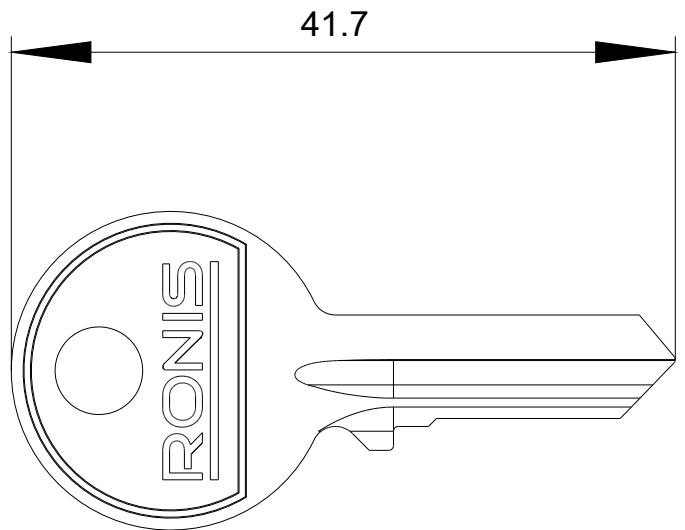

Schlüssel für Schlüsselschalter RONIS, Schließ-Nr. 455

Produkt-Markename	SIRIUS ACT
Produkt-Bezeichnung	Schlüssel
Ausführung des Produkts	Ronis
Produkttyp-Bezeichnung	3SU1
Betätigungselement	
Schlüsselnummer	455
Umgebungsbedingungen	
Umweltkategorie während Betrieb gemäß IEC 60721	3M6, 3S2, 3B2, 3C3, 3K6 (bei relativer Luftfeuchtigkeit von 10 ... 95 %)
Einbau/ Befestigung/ Abmessungen	
Höhe	20 mm
Breite	2 mm
Tiefe	41,7 mm
Zubehör	
Material des Zubehörs	Metall
Farbe des Zubehörs	silber
Approbationen/ Zertifikate	

<https://support.industry.siemens.com/cs/ww/de/ps/3SU1950-0FC80-0AA0>

Bilddatenbank (Produktfotos, 2D-Maßzeichnungen, 3D-Modelle, Geräteschaltpläne, EPLAN Makros, ...)

http://www.automation.siemens.com/bilddb/cax_de.aspx?mlfb=3SU1950-0FC80-0AA0&lang=de