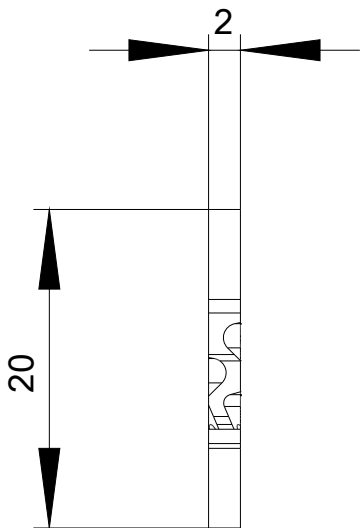

letzte Änderung:

20.11.2020