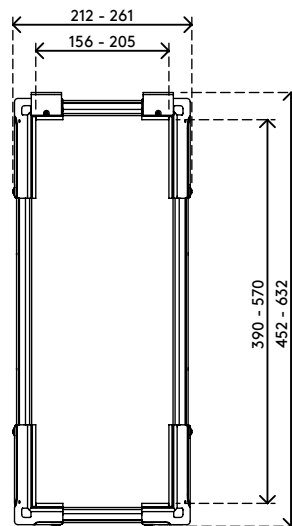

35.203

Viewlite Computerhalterung - Schreibtisch 203

Diese Halterung ist ideal für Desktop-/Workstation-Computer. Sie ist einfach vertikal oder horizontal zu befestigen und bietet festen Sitz für die meisten PCs.

- Für Montage unter Schreibtisch
- Mit großen Befestigungsbügeln die um den Schreibtischrahmen herum reichen
- Max. Abmessungen CPU vertikal zwischen 156 - 205 mm Breite und 390 - 570 mm Höhe
- Max. Abmessungen CPU horizontal zwischen 390 - 570 mm Breite und 156 - 205 mm Höhe
- Höhe und Breite verstellbar
- Max. Tragkraft 30 kg
- Aus recyceltem ABS
- Einfach zu (de)montieren

viewlite

horizontal/vertikal

156 - 205 mm (6,1 - 8,0")

390 - 570 mm (15,3 - 22,4")

30 kg

Viewlite Computerhalterung - Schreibtisch 203

2016/11/23

35.203

 460 x 220 x 130 mm

 1 pcs

 schwarz

 1,865 kg

 805410352035