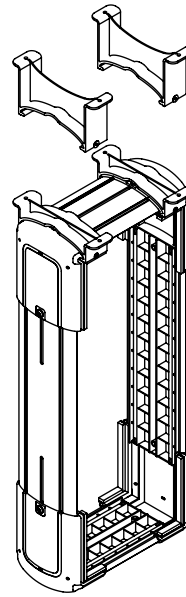

35.203

Viewlite Computerhalterung - Schreibtisch 203

Diese Halterung ist ideal für Desktop-/Workstation-Computer. Sie ist einfach vertikal oder horizontal zu befestigen und bietet festen Sitz für die meisten PCs.

- Für Montage unter Schreibtisch
- Mit großen Befestigungsbügeln die um den Schreibtischrahmen herum reichen
- Max. Abmessungen CPU vertikal zwischen 156 - 205 mm Breite und 390 - 570 mm Höhe
- Max. Abmessungen CPU horizontal zwischen 390 - 570 mm Breite und 156 - 205 mm Höhe
- Höhe und Breite verstellbar
- Max. Tragkraft 30 kg
- Aus recyceltem ABS
- Einfach zu (de)montieren

viewlite

horizontal/vertikal

156 - 205 mm (6,1 - 8,0")

390 - 570 mm (15,3 - 22,4")

30 kg

Viewlite Computerhalterung - Schreibtisch 203

2016/11/23

35.203