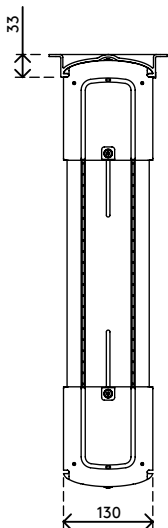

35.203

Viewlite Computerhalterung - Schreibtisch 203

Diese Halterung ist ideal für Desktop-/Workstation-Computer. Sie ist einfach vertikal oder horizontal zu befestigen und bietet festen Sitz für die meisten PCs.

- Für Montage unter Schreibtisch
- Mit großen Befestigungsbügeln die um den Schreibtischrahmen herum reichen
- Max. Abmessungen CPU vertikal zwischen 156 - 205 mm Breite und 390 - 570 mm Höhe
- Max. Abmessungen CPU horizontal zwischen 390 - 570 mm Breite und 156 - 205 mm Höhe
- Höhe und Breite verstellbar
- Max. Tragkraft 30 kg
- Aus recyceltem ABS
- Einfach zu (de)montieren

viewlite

horizontal/vertikal

156 - 205 mm (6,1 - 8,0")

390 - 570 mm (15,3 - 22,4")

30 kg

Viewlite Computerhalterung - Schreibtisch 203

2016/11/23

35.203

 460 x 220 x 130 mm

 1 pcs

 schwarz

 1,865 kg

 805410352035