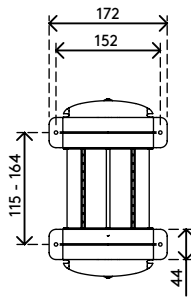

35.203

Viewlite Computerhalterung - Schreibtisch 203

Diese Halterung ist ideal für Desktop-/Workstation-Computer. Sie ist einfach vertikal oder horizontal zu befestigen und bietet festen Sitz für die meisten PCs.

- Für Montage unter Schreibtisch
- Mit großen Befestigungsbügeln die um den Schreibtischrahmen herum reichen
- Max. Abmessungen CPU vertikal zwischen 156 - 205 mm Breite und 390 - 570 mm Höhe
- Max. Abmessungen CPU horizontal zwischen 390 - 570 mm Breite und 156 - 205 mm Höhe
- Höhe und Breite verstellbar
- Max. Tragkraft 30 kg
- Aus recyceltem ABS
- Einfach zu (de)montieren

viewlite

horizontal/vertikal

156 - 205 mm (6,1 - 8,0")

390 - 570 mm (15,3 - 22,4")

30 kg

Viewlite Computerhalterung - Schreibtisch 203

2016/11/23

35.203

 460 x 220 x 130 mm

 1 pcs

 schwarz

 1,865 kg

 805410352035