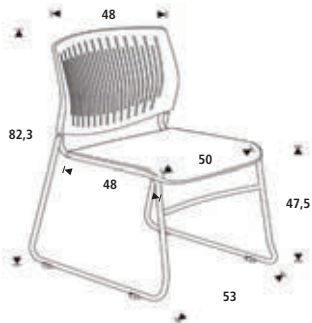

[ENG] Visitor chair with tubular structure of chrome-plated steel and monoblock body of technical polymer. It has a anchorage system in the lower part of the structure to align rows of chairs in multi-purpose rooms, conferences, etc.

[DE] Verkettbarer Konferenzstuhl mit verchromtem Stahlrohrgestell. Rückenlehne und Sitzschale aus Kunststoff...

[FR] Chaise de visiteur avec structure tubulaire en acier chromé et carcasse monobloc en polymère technique. Pourvue d'un système d'ancrage sur la partie inférieure pour effectuer et aligner des rangées de chaises en salles polyvalentes, conférence, etc, ...

Estructura con sistema de unión incluido
Structure with joint system

Medidas / Sizes (cm)

NEW

1A01606
Carro para sillas
(máx. 20 sillas)
Trolley for chairs
(20 chairs max.)

Ref.	cm (embalaje / packaging)	kg / m ³ (embalaje / packaging)
RD-968-4	83x58x52	6 kg / 0,250 m ³
1A01606	101x57,5x58	11,17 kg / 0,250 m ³ (Max 20 sillas / chairs)