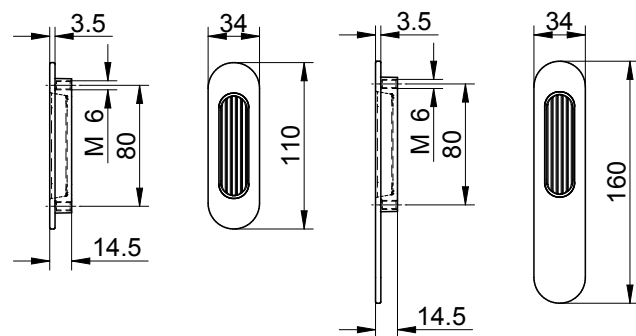

Produkteigenschaften:

Die blaugelb Schiebetürmuschel außen, oval AL aus Aluminium ergänzt die blaugelb Hebe-Schiebetürgriffe HSG in perfekter Art. Die Möglichkeit der paarweisen, verdeckten Verschraubung erhält den hochwertigen Gesamteindruck des Griffes. Der auf Langlebigkeit ausgelegte Griff wird an der Außenseite der Hebe-Schiebeelemente angebracht und ermöglicht so ein einfaches Öffnen und Schließen der Elemente, bei einem geöffnetem blaugelb Hebe-Schiebetürgriff HSG auf der Innenseite.

Die blaugelb Schiebetürmuschel außen, oval AL passt zu den Hebe-Schiebetürgriffen der HSG Serien 1040/1050 ohne Lochung.

Produktvorteile:

- hochwertige Materialien für Langlebigkeit
- zur paarweisen Verschraubung mit Hebe-Schiebetürgriffen
- formschön und elegant an Fenster- und Balkontüren
- verdeckte Verschraubung

Technische Daten:

Material:	Aluminium
Oberfläche:	beschichtet
Abmessungen:	110 x 34 x 14,5 bzw. 160 x 34 x 14,5 mm
Befestigung:	verdeckte Verschraubung mit Hebe-Schiebetürgriff
Verpackungseinheit:	1 Stück