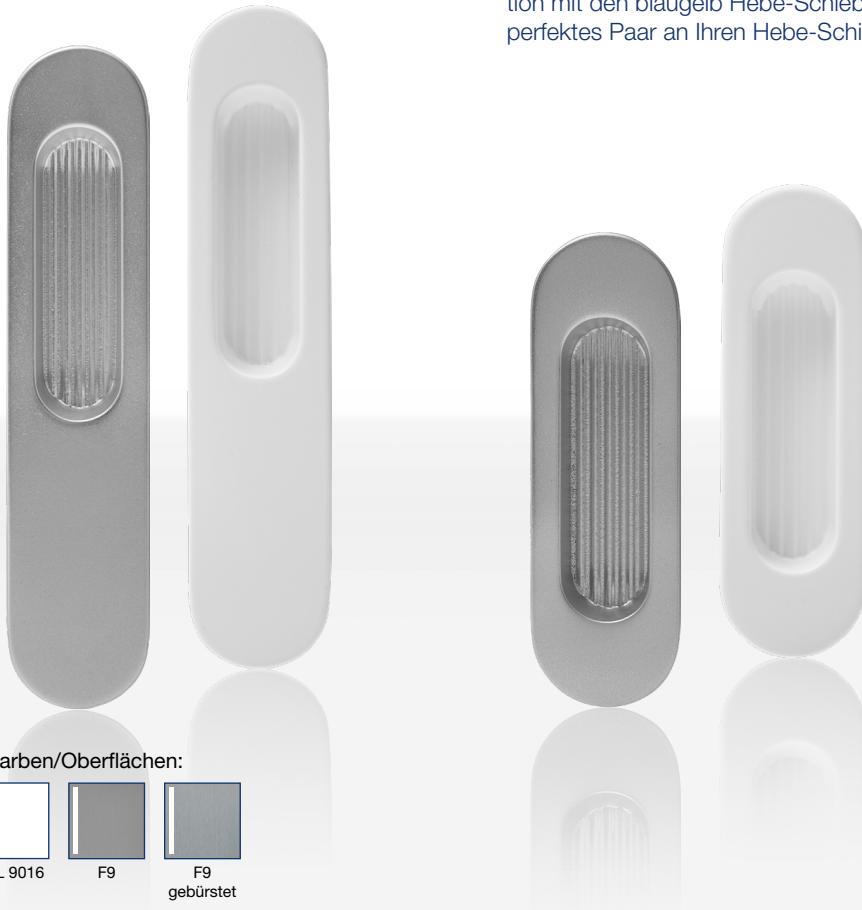

Die blaugelb Schiebetürmuschel außen, oval AL in Kombination mit den blaugelb Hebe-Schiebetürgriffen HSG AL – ein perfektes Paar an Ihren Hebe-Schiebetüren.

Verfügbare Farben/Oberflächen:

blaugelb Schiebetürmuschel außen, oval AL

Die perfekte Ergänzung zu den blaugelb Hebe-Schiebetürgriffen.

- Hochwertige Materialien für Langlebigkeit
- Zur paarweisen Verschraubung mit Hebe-Schiebetürgriffen
- Formschön und elegant an Fenster- und Balkontüren
- Verdeckte Verschraubung

Produkteigenschaften:

Die blaugelb Schiebetürmuschel außen, oval AL aus Aluminium ergänzt die blaugelb Hebe-Schiebetürgriffe HSG in perfekter Art. Die Möglichkeit der paarweisen, verdeckten Verschraubung erhält den hochwertigen Gesamteindruck des Griffes. Der auf Langlebigkeit ausgelegte Griff wird an der Außenseite der Hebe-Schiebeelemente angebracht und ermöglicht so ein einfaches Öffnen und Schließen der Elemente, bei einem geöffnetem blaugelb Hebe-Schiebetürgriff HSG auf der Innenseite.

Die blaugelb Schiebetürmuschel außen, oval AL passt zu den Hebe-Schiebetürgriffen der HSG Serien 1040/1050 ohne Lochung.

Produktvorteile:

- hochwertige Materialien für Langlebigkeit
- zur paarweisen Verschraubung mit Hebe-Schiebetürgriffen
- formschön und elegant an Fenster- und Balkontüren
- verdeckte Verschraubung