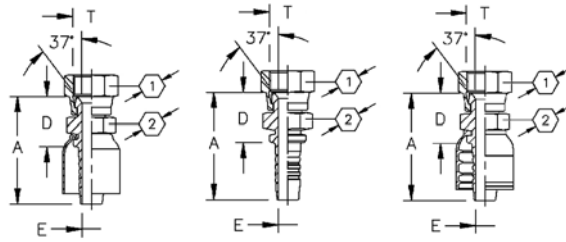

Crimp Fittings

Press-armaturen

Embouts sertis

Raccordi a graffare

Racores para presión

FJ

J.I.C Female Swivel
 JIC-Dichtkopf
 Femelle JIC
 Femmina girevole JIC
 Hembra loca JIC

Part Number	Part Number	Part Number	Thread T	Flange	Tube O.D.	ND	Hose Size	A	D	H	E Ø	HEX [1]	HEX [2]	K Ø
OTC Fitting	Skive Nipple	TTC Fitting			mm			mm	mm	mm	mm			mm
1G3FJ3	1S3FJ3	1A3FJ3	3/8-24				-3	34,3	16,9		2,5	14	11	
1G4FJ3	1S4FJ3	1A4FJ3	7/16-20				-3	33,6	16,1		2,5	14	11	
1G4FJ4	1S4FJ4	1A4FJ4	7/16-20				-4	41,4	18,0		4,2	14	14	
1G5FJ4	1S5FJ4	1A5FJ4	1/2-20				-4	41,8	18,4		4,2	17	14	
1G4FJ5	1S4FJ5	1A4FJ5	7/16-20				-5	42,2	18,3		5,3	14	14	
1G5FJ5	1S5FJ5	1A5FJ5	1/2-20				-5	42,7	18,8		5,3	17	14	
1G6FJ5	1S6FJ5	1A6FJ5	9/16-18				-5	45,5	21,6		5,3	17	17	
1G5FJ6	1S5FJ6	1A5FJ6	1/2-20				-6	46,7	21,4		6,7	17	17	
1G6FJ6	1S6FJ6	1A6FJ6	9/16-18				-6	47,8	22,5		6,7	17	17	
1G8FJ6	1S8FJ6	1A8FJ6	3/4-16				-6	49,1	23,8		6,7	22	17	
1G8FJ8	1S8FJ8	1A8FJ8	3/4-16				-8	55,4	25,7		9,6	22	22	
1G10FJ8	1S10FJ8	1A10FJ8	7/8-14				-8	69,7	40,0		9,6	27	22	
1G10FJ10	1S10FJ10	1A10FJ10	7/8-14				-10	57,0	27,6		12,8	27	24	
1G12FJ10	1S12FJ10	1A12FJ10	1 1/16-12				-10	54,8	25,4		12,8	32	27	
1G10FJ12	1S10FJ12	1A10FJ12	7/8-14				-12	58,2	28,0		15,5	27	30	
1G12FJ12	1S12FJ12	1A12FJ12	1 1/16-12				-12	57,7	27,5		15,5	32	30	
1G16FJ12	1S16FJ12	1A16FJ12	1 5/16-12				-12	63,6	33,3		15,5	41	32	
1G12FJ16	1S12FJ16	1A12FJ16	1 1/16-12				-16	65,6	31,2		20,7	32	36	
1G16FJ16	1S16FJ16	1A16FJ16	1 5/16-12				-16	68,3	33,9		20,7	41	36	
1G20FJ16	1S20FJ16	1A20FJ16	1 5/8-12				-16	64,3	29,9		20,7	50		
1G20FJ20	1S20FJ20	1AP20FJ20*	1 5/8-12				-20	75,6	31,6		26,6	50		
		1AT20FJ20**	1 5/8-12				-20	75,6	31,6		26,6	50		
1G24FJ24	1S24FJ24	1A24FJ24	1 7/8-12				-24	80,3	33,9		32,0	60		
		1A24FJ32					-32	85,3	33,1		44,4	60		
1G32FJ32	1S32FJ32	1A32FJ32	2 1/2-12				-32	86,8	34,6		44,4	75		

* 1-wire
 ** 2-wire

* 1-wire
 ** 2-wire

* 1-wire
 ** 2-wire

* 1-wire
 ** 2-wire

* 1-wire
 ** 2-wire