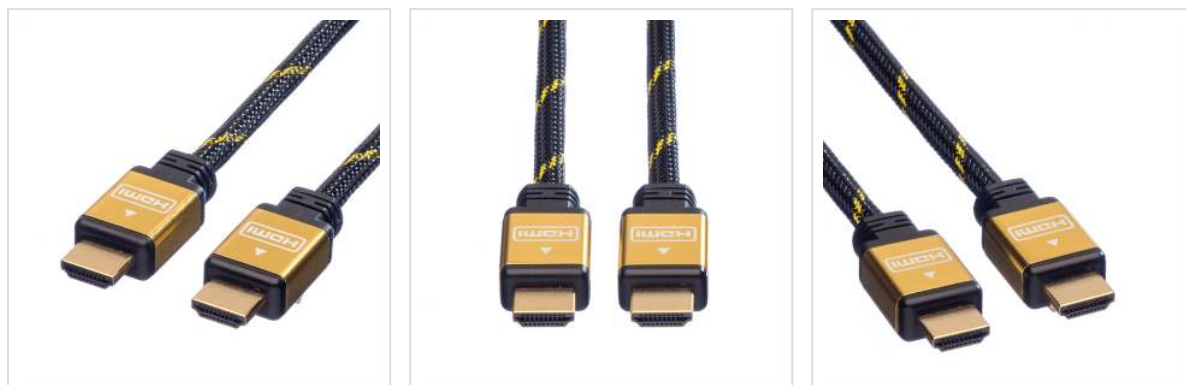

ROLINE GOLD HDMI HighSpeed Kabel met Ethernet, M-M, 7,5 m

Art.nr.	11.04.5504
Fabrikant	ROLINE
Art.nr. fabrikant	11.04.5504
EAN (een stuk)	7611990118021

roline[®]
Designed for Professionals

ROLINE GOLD HDMI-kabel met dubbelzijdige HDMI-aansluiting voor het aansluiten van een ultrabook, notebook/laptop of PC op een monitor, TV, projector of projector - voor beeldschermtransmissies in uitstekende kwaliteit met een resolutie tot 3840x2160 @30Hz!

- HDMI is een universele verbingsstandaard voor de overdracht van video- en audiosignalen. Toepassingen omvatten voornamelijk de aansluiting van beeldschermen en televisies op computers, BluRay-spelers en soortgelijke apparaten.
- De connector neemt minder ruimte in beslag en is daardoor meer geschikt voor draagbare weergaveapparaten (ultrabooks, notebooks/laptops) of voor 2 connectoren op een grafische kaart (op een slotplaatje).
- De robuuste nylon vlecht beschermt de HDMI-kabel effectief en maakt het er prachtig uitzien.
- Hoogwaardige, dubbelafgeschermdde kabel (folie+braid) met vergulde contacten voor optimale overdracht van beeldsignalen
- Ondersteunt 3D video
- HDMI Ethernet-kanaal
- Audio retourkanaal voor het doorsturen van signalen naar de audio/video-ontvanger.
- Behuizing met gouden metalen connector

ROLINE GOLD - Topkwaliteit zonder compromissen!

Kabels van ROLINE GOLD kwaliteit worden geleverd met hoogwaardige afscherming en vergulde contacten voor contactbeveiliging, zelfs bij hoge insteekcycli. De stekkers zijn

voorzien van een gouden coating om de contactduurzaamheid te verbeteren. Nylon versterkt buitenmateriaal in goud/zwart zorgt voor een betere stabiliteit en geeft de kabel een verbluffende uitstraling.