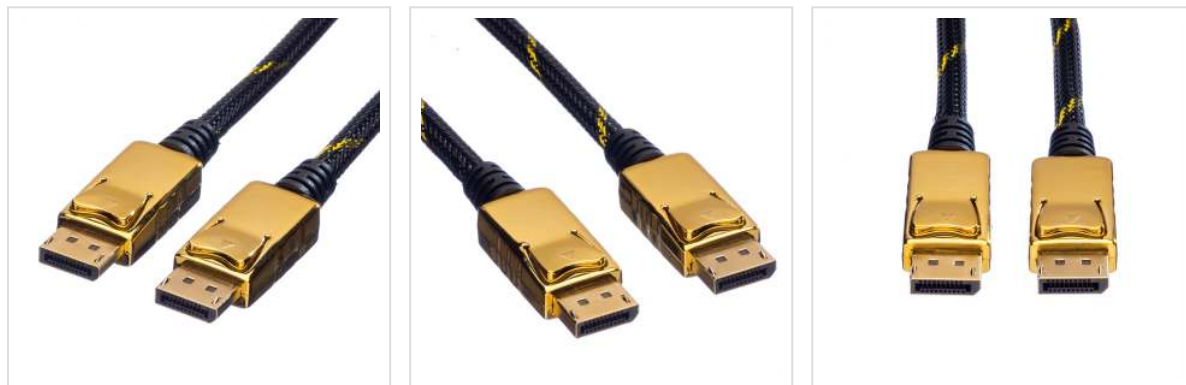

ROLINE GOLD DisplayPort Kabel, DP M/M, 1,5 m

Art.nr.	11.04.5639
Fabrikant	ROLINE
Art.nr. fabrikant	11.04.5639
EAN (een stuk)	7611990197101

- DisplayPort is een universele verbingsstandaard voor de overdracht van beeld- en geluidssignalen. Toepassingen omvatten voornamelijk de aansluiting van beeldschermen en televisies op computers, BluRay-spelers en soortgelijke apparaten.
- De connector neemt minder ruimte in beslag en is daardoor meer geschikt voor draagbare weergaveapparaten (ultrabooks, notebooks/laptops) of voor 2 connectoren op een grafische kaart (op een slotplaatje).
- Het praktische ontwerp van de stekker voorkomt dat de kabel uit de DisplayPort-aansluiting glijdt.
- De robuuste nylon vlecht beschermt de DisplayPort-kabel effectief en zet deze visueel in scène.
- Hoogwaardige, dubbelafgeschermd kabel (folie+braid) met vergulde contacten voor optimale overdracht van beeldsignalen
- Gouden connectorbehuizing

ROLINE GOLD - Topkwaliteit zonder compromissen!

Kabels van ROLINE GOLD kwaliteit worden geleverd met hoogwaardige afscherming en vergulde contacten voor contactbeveiliging, zelfs bij hoge insteekcycli. De stekkers zijn voorzien van een gouden coating om de contactduurzaamheid te verbeteren. Nylon versterkt buitenmateriaal in goud/zwart zorgt voor een betere stabiliteit en geeft de kabel een verbluffende uitstraling.

- Compliant DP v1.2 (max. 4096 x 2160 @60Hz)

Technische specificaties

Producent	ROLINE
Produkt groep	Kabel
Produkt type	DisplayPort kabel
Kleur	zwart / goud
Lengte	1.5 m
Overdracht kwaliteit	DisplayPort v1.2
Max. Resolutie	4096 x 2160 @60Hz (4K, UHD-1)
Connector kant 1	DisplayPort Male
Connector kant 2	DisplayPort Male
Type connector kant 1	DisplayPort
M/F kant 1	Male
Type connector kant 2	DisplayPort
M/F kant 2	Male
Toepassing	extern
Kabel afscherming	afgeschermd