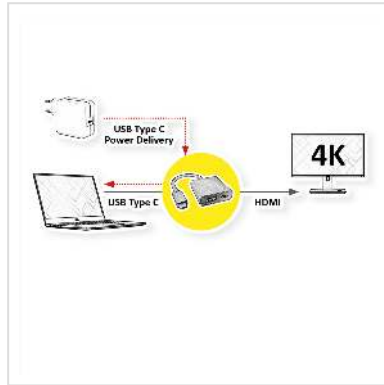

ROLINE Display Adapter USB Typ C - HDMI, + 1x Typ C PD, ST/BU

Artikelnummer	12.03.3211
Hersteller	ROLINE
Hersteller-Art.-Nr.	12.03.3211
EAN (Einzelstück)	7611990149902

Schließen Sie an Ihr MacBook, Ultrabook, Notebook/Laptop oder Ihren PC mit USB Typ-C-Anschluss einen Monitor oder Projektor mit HDMI Schnittstelle an. Nutzen Sie parallel den Typ-C-Anschluss (PD) des Adapters, um Ihr Gerät (z.B. Macbook) mit Strom zu versorgen!

- USB 3.1 Typ C zu HDMI Kabeladapter
- Dieser Adapter ermöglicht es Ihnen, Ihr Display auf einen HDMI-fähigen Fernseher oder Monitor zu spiegeln oder zu erweitern
- Tragbares, kompaktes Design
- Kein Netzteil erforderlich
- Anschlüsse: HDMI-Buchse und Typ C Stecker; zusätzlicher Typ C Stecker mit PD (Power Delivery) für z.B. die parallele Stromversorgung Ihres Gerätes
- Max. Auflösung: 3840 x 2160 @60Hz
- Kabellänge: ca. 10 cm

Hinweis: Unterstützung von "Alternate Mode (DisplayPort-Alt-Modus)" vorausgesetzt

Technische Daten

Hersteller	ROLINE
Produktgruppe	Adapter, Terminatoren, Konverter
Produkttyp	USB-HDMI Adapter
Farbe	weiß

Länge	0.1 m
Max. Auflösung	3840 x 2160 @60Hz (4K, UHD-1)
Anschlüsse Seite 1 (PC)	Typ C Stecker
Anschlüsse Seite 2 (Peripherie)	HDMI Buchse
Seite 1 Typ des Anschlusses	USB Typ C (USB-C)
Seite 1 Art des Anschlusses	Männlich (Stecker)
Seite 2 Typ des Anschlusses	HDMI Typ A USB Typ C PD (Power Delivery)
Seite 2 Art des Anschlusses	Weiblich (Buchse)
Anwendungsbereich	extern
Gewicht	28.7 g
Verpackungshöhe	20 mm
Verpackungsbreite	130 mm
Verpackungstiefe	110 mm
Paketgewicht	0.037 kg