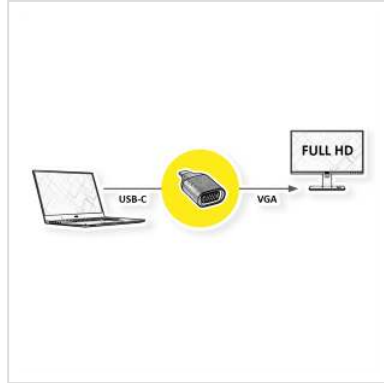

ROLINE GOLD USB 3.2 Gen 2 type C - VGA adapter, Male/Female

Art.nr. 12.03.3233
Fabrikant ROLINE
Art.nr. fabrikant 12.03.3233

roline
Designed for Professionals

Spiegel of breid het scherm van uw apparaat uit naar elke monitor of projector/beamer met VGA-aansluiting - met een resolutie tot 1920x1080 @60Hz!

- USB 3.1 / USB 3.2 Gen 2 Type C naar VGA-kabeladapter
- Sluit een monitor of beamer/projector met VGA-aansluiting aan op uw Macbook, Ultrabook, notebook/laptop of mobiel apparaat met USB Type C-aansluiting.
- Uw scherm spiegelen of uitbreiden naar een ander weergaveapparaat
- Compacte aluminium behuizing
- Geen stroomvoorziening nodig
- Verbindingen: VGA-aansluiting en stekker type C
- Kabellengte: ca. 10 cm.

Technische specificaties

Producent	ROLINE
Produkt groep	Adapter, Terminatoren, Converter
Produkt type	USB-VGA adapter
Kleur	zwart / goud
Max. Resolutie	1920 x 1080 @60Hz (2K, Full HD)

Aansluiting kant 1 (PC)	Type C Male
Aansluiting kant 2 (Peripherie)	VGA Female
Type connector kant 1	USB type C (USB-C)
M/F kant 1	Male
Type connector kant 2	HD D-Sub 15-pin (HD-15), VGA
M/F kant 2	Female
Toepassing	extern