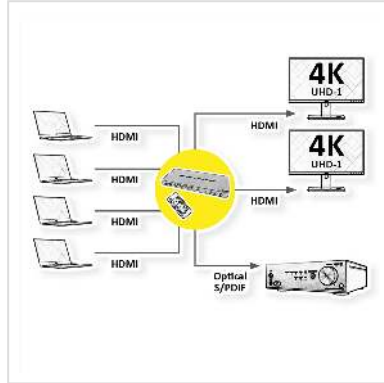

ROLINE 4K HDMI Matrix Switch, 4x2, met afstandsbediening

Art.nr.	14.01.3579
Fabrikant	ROLINE
Art.nr. fabrikant	14.01.3579
EAN (een stuk)	7630049617537

roline
Designed for Professionals

2160p
UHD-1

4K

3D
capable

Video inhoud van vier aangesloten HDMI bronnen kan worden uitgevoerd naar twee willekeurige HDMI apparaten.

- Vier video ingangen (pc's, dvd spelers, satellietontvangers, Blu Ray spelers of vergelijkbaar) worden geschakeld of gesplitst naar twee video uitgangen (monitoren, tv's of projectoren).
- Installatie is eenvoudig - geen software, alleen kabels aansluiten
- Audio uitgangen: 1x Toslink/SPDIF, 1x stereo cinch
- Ondersteunt Ultra HD 4K@60Hz
- Maximale resolutie (nominaal): 3840 x 2160 @60Hz
- Ondersteunt ook 480i, 480p, 720i, 720p, 1080i en 1080p
- HDCP compatibel
- Ondersteunt Blu ray, UHD Blu ray, satellietontvanger, gameconsole, pc, etc.
- Ondersteunde digitale audioformaten: DTS HD / Dolby TrueHD / LPCM7.1 / DTS / Dolby Digital
- Schakelen tussen de invoerapparaten via IR afstandsbediening of rechtstreeks via de knop op de schakelaar
- Zwart metalen kast
- Leveringsomvang: HDMI switch, voedingseenheid, afstandsbediening (met CR2025 batterij), beknopte handleiding

Technische specificaties

Producent	ROLINE
Produkt groep	Splitter en Selectoren
Produkt type	HDMI-Matrix-Switch 4K
Kleur	zwart
Leveringsomvang	HDMI matrixschakelaar, voedingsadapter, afstandsbediening (met CR2025 batterij), snelstartgids
Interface	HDMI
Eingänge	4
Ausgänge	2
Ingang: Video	4x HDMI Female
Uitgang Video	2x HDMI A Female
Video-Bandbreedte	340 MHz
Max. Resolutie (nom.)	3840x2160@30Hz (4K2K)
Max. Resolutie	3840 x 2160 @60Hz (4K, UHD-1)
Afmeting (HxBxD)	32x270x111 mm

Spanningssterkte voeding	5V DC, 2A
Technische bijzonderheden	Schakelen via afstandsbediening of drukknop op het apparaat
Hoogte	32 mm
Breedte	270 mm
Diepte	111 mm
Gewicht	900 g
Hoogte verpakking	50 mm
Breedte verpakking	200 mm
Diepte verpakking	280 mm
Gewicht verpakking	1 kg