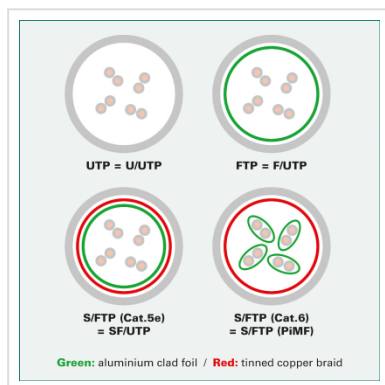

# ROLINE UTP Cat.6 patchkabel, grijs, 20,0 m

<b>Art.nr.</b>	21.15.0950
<b>Fabrikant</b>	ROLINE
<b>Art.nr. fabrikant</b>	21.15.0950
<b>EAN (een stuk)</b>	7611990156191

## Kant en klaar niet afgeschermd Twisted-Pair patchkabel met RJ-45 connectoren aan beide uiteinden.

- Geschikt voor professionele en industriële toepassingen.
- Klaar voor gebruik.
- Buigbaar dank zij de aan gespoten speciale tule met knikbescherming.
- 1:1 aangesloten volgens EIA/TIA568.
- Opbouw: 8 aders soepel
- Impedantie: 100 Ohm.
- Hoogwaardige vergulde contacten.

### Technische specificaties

Producent	ROLINE
Produkt groep	Twisted Pair Kabel
Produkt type	UTP patchkabel
Kleur	grijs
Lengte	20 m
Afschermings type	UTP
Overdracht kwaliteit	Cat6 / Class E
Impedantie	100 Ohm
Aantal aders	8
Kabel type	Soepel
Crossed	nee
Kleur (Tule)	grijs
Kabel LSOH	nee
Connector type RJ45	Standaard