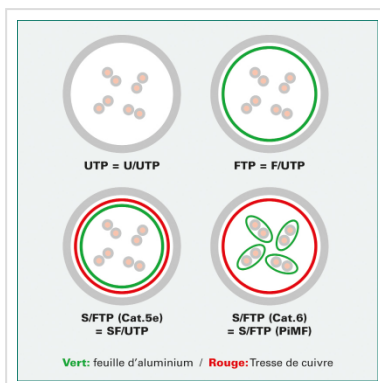

Cordon ROLINE S/FTP(PiMF) Cat.6, LSOH, Component Level, bleu, 5,0 m

Numéro d'article	21.15.2645
Constructeur	ROLINE
Référence constructeur	21.15.2645
EAN (pièce unique)	7611990135370

roline[®]
Designed for Professionals

Ces cordons de brassage ou câbles de raccordement offrent une qualité Cat.6-Component-Level, c'est-à-dire qu'ils ont répondu à la norme exigeante de la catégorie 6.

- Cordon Twisted Pair doublement blindé de grande qualité équipé de connecteurs RJ-45 blindés
- Contacts dorés de grande valeur
- Résistant grâce à une protection anti-pliage
- Assignation des pins: 1:1 selon EIA/TIA 568, 8 fils
- Structure: 8 fils, blindage par paire par feuille d'aluminium, blindage total par tresse en cuivre étamé
- Impédance: 100 Ohm

Version anti-halogène, résistant à la flamme, dégageant peu de fumée.

Caractéristiques techniques

Constructeur	ROLINE
Groupe de produits	Câble Twisted Pair
Types de produits	Câble S/FTP
Couleur	bleu
Longueur	5 m

Type de protection	SFTP
Qualité de transmission	Cat6 / Class E
Certifié Component-Level	oui
Impédance	100 Ohm
Nombre de fils	8
Type de fils	Tresse
Croisé	non
Couleur (douille)	bleu
Câble LSOH	oui
Connecteur type RJ45	Standard