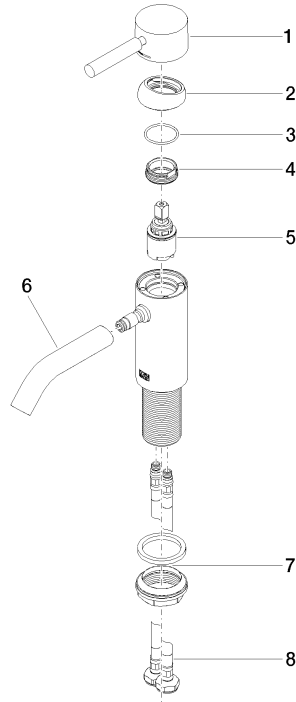

33 526 660

- Ausladung 125 mm
- starrer Auslauf
- runder luftangereicherter Strahl
- Armaturenhöhe 133 mm
- Höhe bis Luftsprudler 52 mm
- Bohrungsdurchmesser 35 mm
- 2x Druckschlauch M 8 x 1 eingeschraubt, dichtheitsgeprüft
- 2 x Druckschlauch mit 3/8" Überwurfmutter
- Durchfluss max. 5,7 l/min
- bleifrei
- Dieses Produkt leistet einen Beitrag zur Erfüllung der Vorgaben von nachhaltigen Gebäudezertifizierungen, z.B. LEED®, BREEAM®, DGNB

	Chrom	33 526 660-00
	Platin gebürstet	33 526 660-06
	Dark Chrome	33 526 660-19
	Light Gold	33 526 660-26
	Light Gold gebürstet	33 526 660-27
	Schwarz matt	33 526 660-33
	Bronze gebürstet	33 526 660-42
	Champagne gebürstet (22kt Gold)	33 526 660-46
	Champagne (22kt Gold)	33 526 660-47
	Chrom gebürstet	33 526 660-93
	Dark Platinum gebürstet	33 526 660-99

META Waschtisch-Einhandbatterie ohne Ablaufgarnitur - Chrom

META

33 526 660

Zertifikate

WRAS_2003

LGA_29

33 526 660

Produktversion bis 1/23/2020

Produktversion ab 1/23/2020

33 526 660

Ersatzteilstückliste

Produktversion bis 1/23/2020

Produktversion ab 1/23/2020

Nr.	Artikelnummer	Benennung	Verbaumenge	Lieferzeit
	90 20 66 002 00-00	Griff für Waschtisch Stand Hebel 52 x 35 x 117 mm - Chrom	9	10