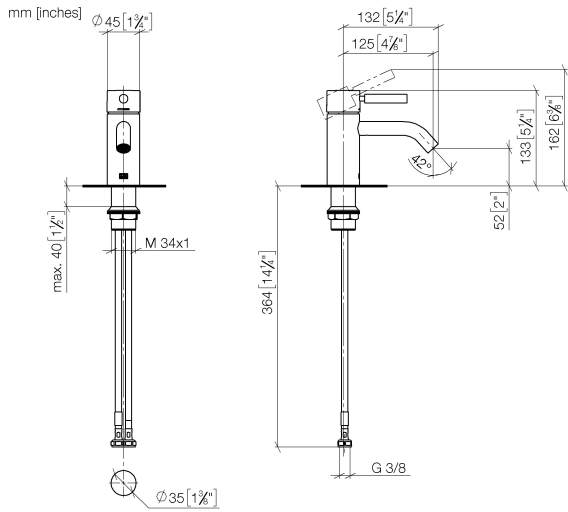

33 526 660

Durchflussdiagramm

Codes & Standards

DIN 4109

ISO 3822

Scottish Water
Byelaws

UK Water Supply
Regulations

Ü-Zeichen