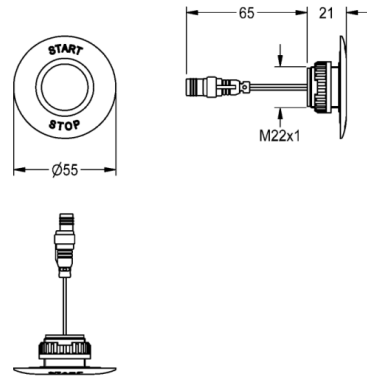

Piezo-Taster

MODELL-LINIE: AQUA3000OPEN | EAT300001 | 2000104441

Zubehör und Funktionsteile | Ersatzteile Duschen

Piezo-Taster - A3000 open mit Rosette (Start-Stopp Beschriftung) und Markierungsrings rot-blau.

Technische Daten

Kundenspezifisch	nein
Typ des Sensors	piezo-elektronischer Sensor