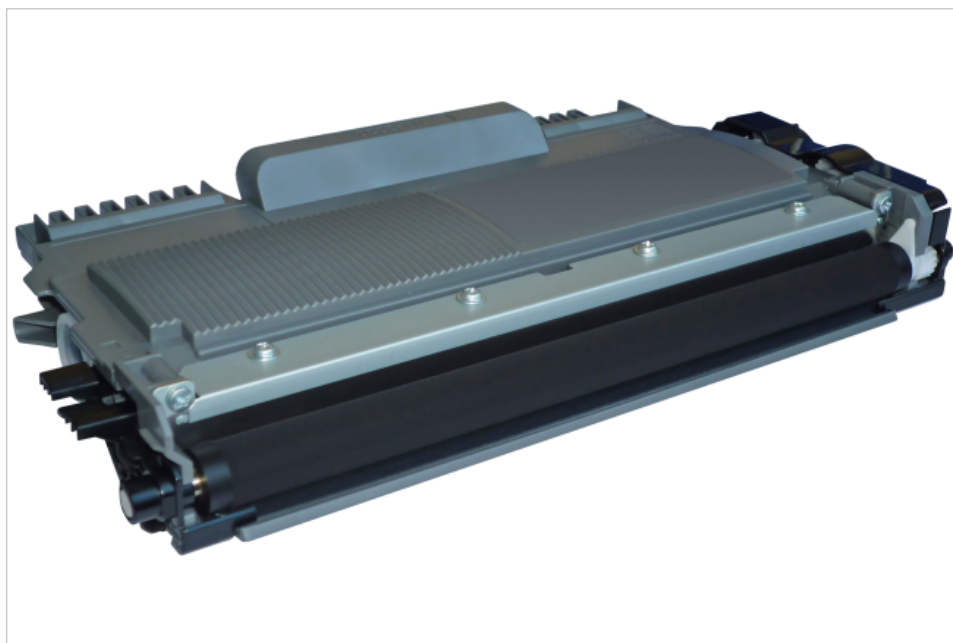

DATENBLATT

edding Tonerkartusche EDD-1001 ersetzt Brother TN-2220 / TN-2010

- Wiederaufbereitete Tonerkartusche ersetzt Brother TN-2220 / TN-2010
- Druckfarbe: schwarz
- Wiederaufbereitet nach: DIN33870-1
- Seitenreichweite: 2.600 Seiten
- Seitenergiebigkeit nach: ISO/IEC 19752
- Tonerkartusche kompatibel mit: Brother DCP 7055, DCP 7055 W, DCP 7057, DCP 7060 D, DCP 7060 N, DCP 7065 DN, DCP 7070 DW, Fax 2840, Fax 2845, Fax 2940, Fax 2950, HL 2130, HL 2130 R, HL 2132, HL 2132 R, HL 2135 W, HL 2200 Series, HL 2215, HL 2220, HL 2230, HL 2240, HL 2240 D, HL 2240 DR, HL 2240 L, HL 2240 Series, HL 2250 DN, HL 2250 DNR, HL 2270 DW, HL 2275 DW, HL 2280 DW, MFC 7360 N, MFC 7360 Ne, MFC 7460 DN, MFC 7470 D, MFC 7860 DN, MFC 7860 DW

Art.No. **18-1001**

GTIN **4004764954841**

Kein Bild verfügbar

Kein Bild verfügbar

DATENBLATT

Spezifikationen

Modell	EDD-1001
Enthaltene Farben	Schwarz
Produktgarantie	3 Jahre

Logistik

GTIN	4004764954841
Artikelnummer	18-1001
Menge	1 Stück
Verpackungsmaße	129 x 206 x 344 mm
Gewicht (brutto/netto)	809 G / -
Herkunftsland	Marokko

DATENBLATT

Produktübersicht

Artikelname	Artikelnummer	GTIN/EAN	Mindest bestell menge
EDD-1001 ersetzt Brother TN-2220 / TN-2010 - schwarz - 2.600 Seiten	18-1001	4004764954841	1