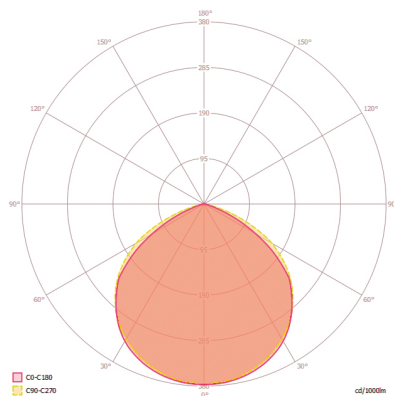

### Maßzeichnung

### Erfassungsbereiche

### Erfassungsreichweite

Quer (A)	8 m
Frontal (B)	3 m

### Lichtverteilung