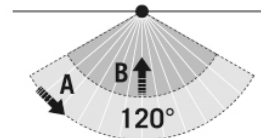

Erfassungsbereiche