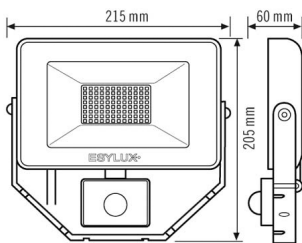

BASIC AFL TR 3000 830 MD BK

Artikelnummer	GTIN
EL10810855	4015120810855

SENSORIK	
Erfassungswinkel	120°, Sensor horizontal und vertikal drehbar +/- 180°
Erfassungsreichweite quer	8 m
Erfassungsreichweite frontal	3 m
Reichweitenanpassung	mechanisch
Erfassungsbereich	76 m²

Empf. Montagehöhe	2,5 m
Max. Montagehöhe	3 m
Lichtmessung	Tageslicht
Helligkeitswert	3 - 1000 lx
Nachlaufzeit	1 s...15 min (in Stufen einstellbar)

Zubehör

Produktbezeichnung	Artikelnummer	Produktbeschreibung	GTIN
Befestigung			
FL WALL ARM 700 BK	EL10810534	Wandausleger für Strahler, 700 mm, inklusive Adapter, schwarz	4015120810534
FL GROUND SPIKE BK	EL10810558	Erdspieß für Strahler, inklusive Adapter, schwarz	4015120810558

Maßzeichnung