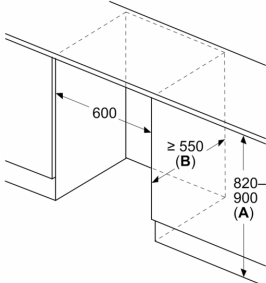

- Türanschlag rechts, wechselbar
- Unterbau
- Be- und Entlüftung im Sockelbereich, kein Ausschnitt in der Arbeitsplatte erforderlich
- Länge des Anschlusskabel: 230 cm
- 220 - 240 V

Maße

- Nischenmaße (H x B x T): 82.0 cm x 60.0 cm x 55.0 cm
- Gerätemaße (H x B x T): 82.0 cm x 59.8 cm x 54.8 cm

Maße in mm
Empfehlung Spaltmaße für Flachscharnier

| F | R | X |
|-------|-----|-----|
| 16-19 | 0-3 | 2,5 |
| 20 | 0-1 | 3 |
| | 2-3 | 2,5 |
| 21 | 0-1 | 3 |
| | 2-3 | 2,5 |
| 22 | 0 | 4 |
| | 1 | 3,5 |
| | 2-3 | 3 |

Die in der Tabelle empfohlenen Spaltmasse sind einzuhalten, um eine kollisionsfreie Öffnung der Gerätetüre zu gewährleisten und Beschädigungen am Küchenmöbel zu vermeiden.

Maße in mm

Maße in mm

A: Unterbauhöhe
B: ≥ 560 mm (empfohlen)

Platz für elektrischen Anschluss
seitlich rechts oder links neben dem
Gerät

Maße in mm

A: Lufteintritt ≥ 200 cm²

Maximal zulässiges Gewicht der Möbelfronten

Montierte Möbelfronten, die das zulässige
Gewicht überschreiten, können zu
Beschädigungen und zu
Funktionsbeeinträchtigungen der Scharniere
führen