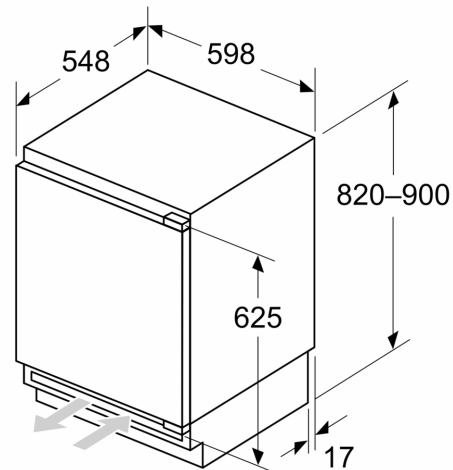

- Türanschlag rechts, wechselbar
- Unterbau
- Be- und Entlüftung im Sockelbereich, kein Ausschnitt in der Arbeitsplatte erforderlich
- Länge des Anschlusskabel: 230 cm
- 220 - 240 V

Maße

- Nischenmaße (H x B x T): 82.0 cm x 60.0 cm x 55.0 cm
- Gerätemaße (H x B x T): 82.0 cm x 59.8 cm x 54.8 cm

Zubehör

- 1 x Eiswürfelschale

Länderspezifische Optionen

- Auf Basis der Ergebnisse der Normprüfung über 24 Std.
Tatsächlicher Verbrauch abhängig von Nutzung/Standort des Geräts.

Sonderzubehör

**Serie 6, Einbau-Gefrierschrank, 82 x 59.8 cm, Flachscharnier mit Softeinzug
GUN21ADE0**

Maße in mm
Empfehlung Spaltmaße für Flachscharnier

| F | R | X |
|-------|-----|-----|
| 16-19 | 0-3 | 2,5 |
| 20 | 0-1 | 3 |
| | 2-3 | 2,5 |
| 21 | 0-1 | 3 |
| | 2-3 | 2,5 |
| 22 | 0 | 4 |
| | 1 | 3,5 |
| | 2-3 | 3 |

Die in der Tabelle empfohlenen Spaltmasse sind einzuhalten, um eine kollisionsfreie Öffnung der Gerätetüre zu gewährleisten und Beschädigungen am Küchenmöbel zu vermeiden.

Maße in mm

Maße in mm

A: Unterbauhöhe
B: ≥ 560 mm (empfohlen)