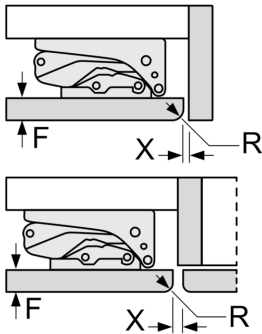

- Türanschlag rechts, wechselbar
- Unterbau
- Be- und Entlüftung im Sockelbereich, kein Ausschnitt in der Arbeitsplatte erforderlich
- Länge des Anschlusskabel: 230 cm
- 220 - 240 V

Maße

- Nischenmaße (H x B x T): 82.0 cm x 60.0 cm x 55.0 cm
- Gerätemaße (H x B x T): 82.0 cm x 59.8 cm x 54.8 cm

Zubehör

- 1 x Eiswürfelschale

Länderspezifische Optionen

- Auf Basis der Ergebnisse der Normprüfung über 24 Std.
Tatsächlicher Verbrauch abhängig von Nutzung/Standort des Geräts.

Sonderzubehör

**Serie 6, Einbau-Gefrierschrank, 82 x 59.8 cm, Flachscharnier mit Softeinzug
GUN21ADE0**

Maße in mm
Empfehlung Spaltmaße für Flachscharnier

| F | R | X |
|-------|-----|-----|
| 16-19 | 0-3 | 2,5 |
| 20 | 0-1 | 3 |
| | 2-3 | 2,5 |
| 21 | 0-1 | 3 |
| | 2-3 | 2,5 |
| 22 | 0 | 4 |
| | 1 | 3,5 |
| | 2-3 | 3 |

Die in der Tabelle empfohlenen Spaltmasse sind einzuhalten, um eine kollisionsfreie Öffnung der Gerätetüre zu gewährleisten und Beschädigungen am Küchenmöbel zu vermeiden.

Maße in mm

Maße in mm

A: Unterbauhöhe
B: ≥ 560 mm (empfohlen)