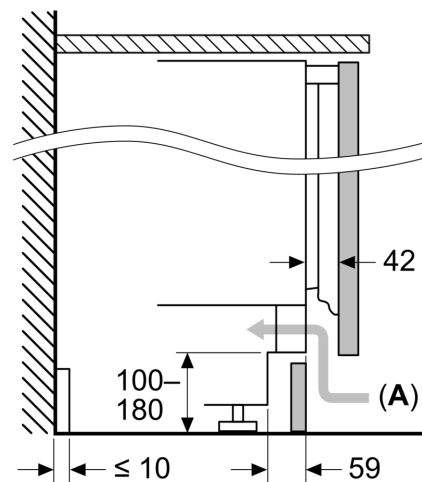

- Türanschlag rechts, wechselbar
- Unterbau
- Be- und Entlüftung im Sockelbereich, kein Ausschnitt in der Arbeitsplatte erforderlich
- Länge des Anschlusskabel: 230 cm
- 220 - 240 V

Maße

- Nischenmaße (H x B x T): 82.0 cm x 60.0 cm x 55.0 cm
- Gerätemaße (H x B x T): 82.0 cm x 59.8 cm x 54.8 cm

Maße in mm
Empfehlung Spaltmaße für Flachscharnier

| F | R | X |
|-------|-----|-----|
| 16-19 | 0-3 | 2,5 |
| 20 | 0-1 | 3 |
| | 2-3 | 2,5 |
| 21 | 0-1 | 3 |
| | 2-3 | 2,5 |
| 22 | 0 | 4 |
| | 1 | 3,5 |
| | 2-3 | 3 |

Die in der Tabelle empfohlenen Spaltmasse sind einzuhalten, um eine kollisionsfreie Öffnung der Gerätetüre zu gewährleisten und Beschädigungen am Küchenmöbel zu vermeiden.

Maße in mm

Maße in mm

A: Unterbauhöhe
B: ≥ 560 mm (empfohlen)

Platz für elektrischen Anschluss
seitlich rechts oder links neben dem
Gerät

Maße in mm

A: Lufteintritt ≥ 200 cm²

Maximal zulässiges Gewicht der Möbelfronten

Montierte Möbelfronten, die das zulässige
Gewicht überschreiten, können zu
Beschädigungen und zu
Funktionsbeeinträchtigungen der Scharniere
führen