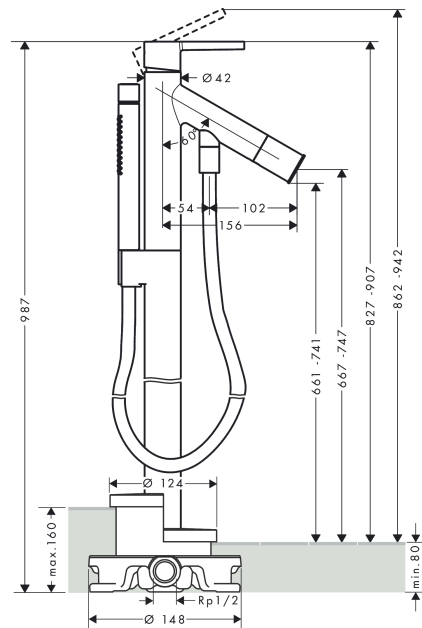

#### Merkmale

- besteht aus: Einhebel-Wannenmischer bodenstehend, Stabhandbrause, Brauseschlauch, Brausehalter
- 2 Verbraucher
- Ausladung: 156 mm
- Strahlart Armatur: Normalstrahl
- Strahlart Handbrause: Rain, Mono
- maximale Durchflussmenge bei 3 bar: 18 l/min
- Durchfluss für Wanneneinlauf bei 3 bar: 18 l/min
- Durchfluss für Handbrause bei 3 bar: 15 l/min
- Keramikmischsystem
- Temperaturbegrenzung einstellbar
- Umsteller mit automatischer Rückstellung
- Rückflussverhinderer
- für Durchlauferhitzer geeignet
- Anschlussgröße: DN15
- Anschlussart: Grundkörper
- Standmontage
- min. Betriebsdruck: 1 bar
- max. Betriebsdruck: 10 bar
- Passendes Griffdesign zu den AXOR Starck Einhebel-Waschtischmischern mit Hebelgriffen
- P-IX 38500/IDB

#### Technologie

**AXOR Starck**  
**Einhebel-Wannenmischer bodenstehend mit Hebelgriff**  
 Oberfläche: **Brushed Bronze** Artikelnummer: **10455140**

## Produktabbildung

## Maßzeichnung