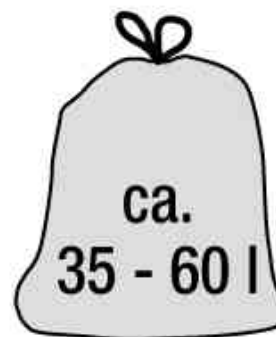

Poubelle "magne", 25 litres

- 2 possibilités d'ouverture: ouvrir vers le bas OU vers le haut
- système Soft-Touch-Point
- matériau: PP
- design bicolore
- dimensions: (L)240 x (P)395 x (H)475 mm
- sac poubelle adapté pour 10 litres: capacité de 30-35 litres

Poubelle, anthracite / blanc

Poubelle, anthracite / nordic-blue

Poubelle, anthracite / nordic-green

Poubelle, argent/anthracite

Visuel de référence : présente le produit en utilisation

Produit	Modèle	Capacité	Couleur	Conditionné	Numéro de fabricant	Code
Poubelle "magne"	plastique	25 litres	anthracite / blanc		1060482600000	6440355
		25 litres	anthracite / nordic-blue		1060468000000	6440983
	plastique	25 litres	anthracite / nordic-green		1060431500000	6440982
		25 litres	argent / anthracite		1060416000000	6440364
Accessoire: Sac poubelle		35 litres	blanc		4008871215659	9509623