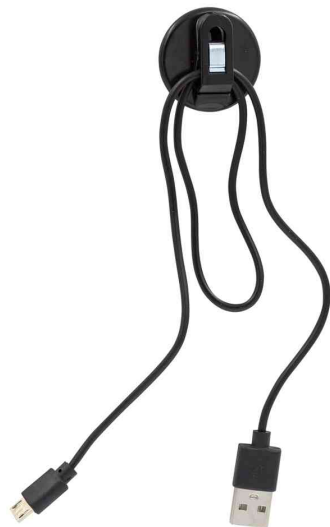

Support de ticket de stationnement, set de 2

- set composé de 2 supports de tickets de stationnement
- en polystyrène
- diamètre : 30 mm
- se fixe rapidement et facilement sur presque toutes les surfaces grâce à une pastille autocollante très adhésive
- écartement des pinces : env. 6 mm

Exemples d'utilisation :

- maintient les tickets de parking, les disques de stationnement, les câbles USB, les clés radio du véhicule, les messages et bien d'autres objets à l'intérieur du véhicule

Adapté pour :

- conducteurs de bus, de camping-cars et de camions

Support de ticket de stationnement

Visuel de référence : présente le produit en utilisation

Visuel de référence : présente le produit en utilisation

Visuel de référence : présente le produit en utilisation