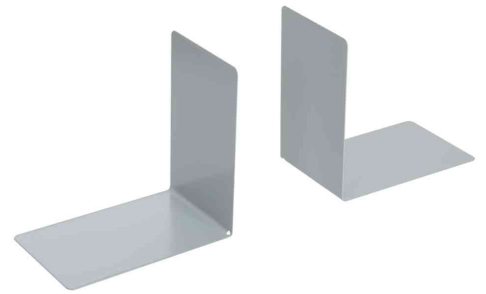

Buchstütze, (B)127 x (T)145 x (H)240 mm, lichtgrau

Buchstütze, (B)127 x (T)145 x (H)240 mm, schwarz

Buchstütze, (B)90 x (T)140 x (H)140 mm, lichtgrau

Buchstütze, (B)90 x (T)140 x (H)140 mm, schwarz

Visuel de référence: présente le produit en utilisation

Visuel de référence: présente le produit en utilisation

Produit	Modèle	Format	Couleur	Numéro de fabricant	Code
Buchstütze	Metall	(B)90 x (T)140 x (H)140 mm	lichtgrau	E-10245 00	62350419
		(B)90 x (T)140 x (H)140 mm	schwarz	E-10244 00	62350418
Buchstütze	Metall	(B)127 x (T)145 x (H)240 mm	lichtgrau	E-10243 00	62350421
		(B)127 x (T)145 x (H)240 mm	schwarz	E-10242 00	62350420