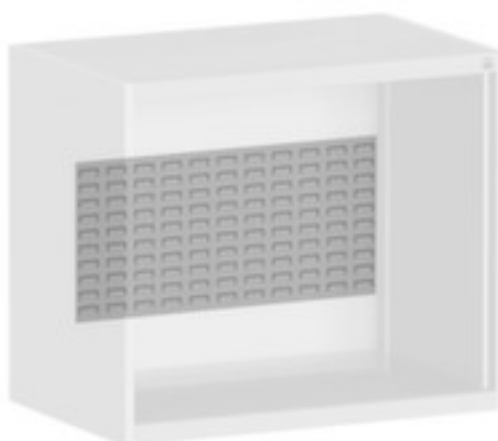

bott **panneau arrière** cubio

avec Perforations, hauteur x largeur
400 x 1050 mm, en acier, coloris
RAL7035 gris clair

Numéro d'article: 126038

panneau arrière

- pour armoire modulaire
- avec Perforations
- hauteur x largeur 400 x 1050 mm
- en acier, coloris RAL7035 gris clair

Détails techniques

type de meuble	armoire	largeur	1050 mm
type d'armoire	Accessoires	Fente	Perforations
pour type d'armoire	armoire modulaire	matériau	acier
type d'aménagement intérieur	panneau arrière	couleur	gris clair // RAL7035
hauteur	400 mm	Poids	2,628 kg