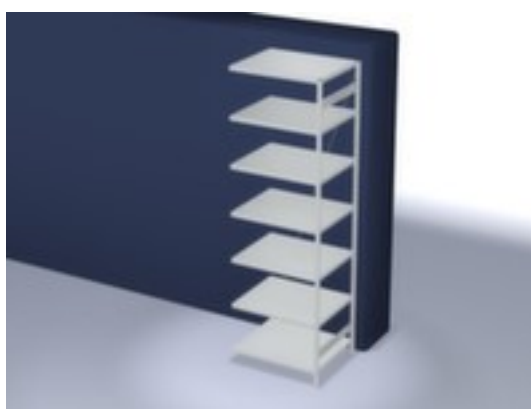

hofe rayonnage modulaire - rayonnage suivant

hauteur x largeur x profondeur 3000 x 1010 x 835 mm, charge max. par tablette 330 kg, 7 niveaux avec tablette en acier, angle d'installation droit, utilisation unilatéral - conçu pour un montage mural, montants galvanisé avec revêtement en plastique en RAL7035 gris clair, niveaux galvanisé avec revêtement en plastique en RAL7035 gris clair

Numéro d'article: 359583

hofe
REGALSYSTEME

hofe Rayonnage sans boulons

Rayonnage suivant

rayonnage modulaire - rayonnage suivant

- système emboîtable
- hauteur x largeur x profondeur 3000 x 1010 x 835 mm
- charge maximale par élément 2100 kg
- charge max. par tablette 330 kg
- largeur x profondeur compartiment 1000 x 800 mm
- 7 niveaux avec tablette en acier
- niveaux avec pliage de sécurité comme protection contre les