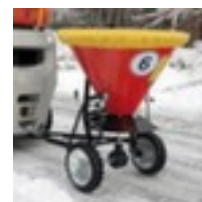

Bauer Afdekzeil voor pekelwagen

voor 105 l bakken

Artikelnummer: 202845

Afdekzeil voor pekelwagen

- voor 105 l bakken

Technische details

buitenopstelling	accessoires	voor bak	105 l
winterdienst	Accessoires	gewicht	1 kg
accessoires voor	pekelwagen		