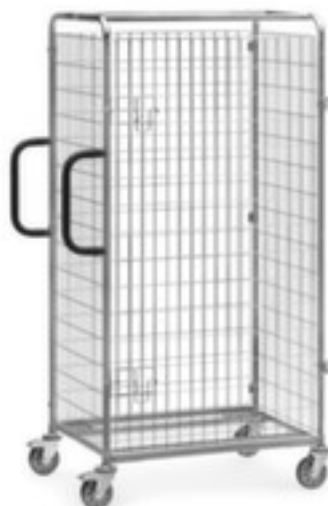

fetra

openslaande deur voor verzamelwagen GREY EDITION

hoogte x lengte x breedte 1825 x
850 x 610 mm, van draadgaas,
galvanisch verzinkt

Artikelnummer: 215412

fetra
Transportgeräte

fetra Openslaande deur GREY EDITION

voor verzamelwagens

openslaande deur voor verzamelwagen

- hoogte x lengte x breedte 1825 x 850 x 610 mm
- van draadgaas, galvanisch verzinkt
- 10 jaar garantie

Technische details

transporttoestel	transportwagen	breedte	610 mm
type wagen	accessoire	materiaal wand	draadgaas
voor wagentype	verzamelwagen	oppervlak wand	galvanisch verzinkt
hoogte	1825 mm	garantie	10 jaar
lengte	850 mm	gewicht	6,6 kg