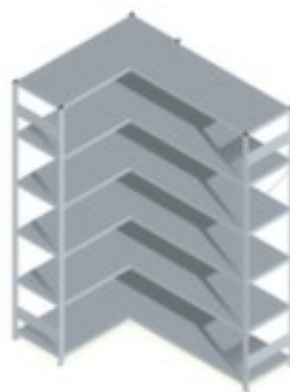

hofe

rayonnage modulaire - rayonnage d'angle

hauteur x largeur x profondeur 2500
x 1360/1415 x 535 mm, 6 niveaux
avec tablette en acier, angle
d'installation à gauche et à droite,
utilisation unilatéral - conçu pour un
montage mural, montants avec
revêtement en zinc anti-corrosion,
niveaux avec revêtement en zinc
anti-corrosion

Numéro d'article: 509988

hofe Rayonnage d'angle

Rayonnage d'angle

rayonnage modulaire - rayonnage d'angle

- Convient pour entrepôt et atelier
- système emboîtable
- hauteur x largeur x profondeur 2500 x 1360/1415 x 535 mm
- charge maximale par élément 900 kg
- largeur x profondeur compartiment 1300 x 500 mm
- 6 niveaux avec tablette en acier
- 3 pliages de sécurité de 40 mm de hauteur et avec des coins pleins