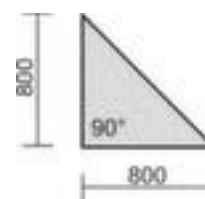

Gera

angle de liaison

Milano

angle 90 °, largeur x profondeur 800 x 800 mm, panneau en bois avec revêtement mélaminé, facile d'entretien finition érable, forme angulaire

Numéro d'article: 531602

geramöbel

3 YEARS WARRANTY

Gera Angle de liaison Milano

angle de liaison

- angle 90 °
- largeur x profondeur 800 x 800 mm
- panneau en bois avec revêtement mélaminé, facile d'entretien finition érable
- épaisseur 25 mm
- forme angulaire
- bord avec bande de chant en ABS antichoc
- Produit livré démonté
- 3 années de garantie

Détails techniques

type de meuble	table	surface de plaque	a. revêt. mélaminé
type de table	accessoires	couleur de la plaque	érable
Angle	90 °	bord de panneau	bandes de chant en ABS

largeur	800 mm	conducteur d'électricité	non
profondeur	800 mm	livraison	démonté
épaisseur de panneau	25 mm	garantie	3 années
forme de panneau	angulaire	Poids	9 kg
matériau de plaque	bois		

Cela s'adapte aussi ...

139644		station de tri, 12 casiers, convient pour DIN C4, pour montage en armoires, hauteur x largeur x profondeur 293 x 723 x 331 mm, en Polystyrène en gris/noir
141266		lampe de table à DEL, 12 x DEL, 10 W, ampoule interchangeable, classe d'efficacité énergétique E, consommation d'énergie pondérée 6 kWh / 1.000 h, variable à 7 niveaux, tête pivotante à 300° et inclinable à 180°, longueur du bras 410 mm, installation avec pied, pied longueur x largeur 190 x 130 mm, en aluminium en argent
503437		Système de consultation sur table, DIN A4 dans format portrait, 10 tableaux de consultation, cadre en 5 coloris