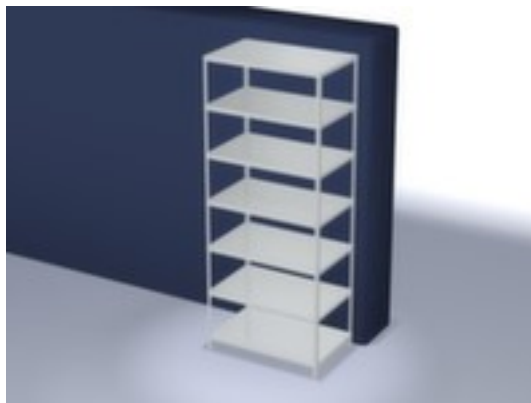

hofs magazijnstelling - grondveld

hoogte x breedte x diepte 3000 x 1300 x 800 mm, veldlast 2450 kg / vaklast 350 kg, 7 niveaus met Stalen bodem, gebruik eenzijdig - ontworpen voor plaatsing tegen een wand, staanders verzinkt met kunststof coating in RAL7035 lichtgrijs, niveaus verzinkt met kunststof coating in RAL7035 lichtgrijs

Artikelnummer: 789695

hofs
REGALSYSTEME

hofs Systemenschroefstelling

Basisstelling

magazijnstelling - grondveld

- Geschikt voor archiefruimtes en magazijnen
- schroefstelsysteem
- hoogte x breedte x diepte 3000 x 1300 x 800 mm
- veldlast 2450 kg / vaklast 350 kg
- vak breedte x diepte 1300 x 800 mm
- 7 niveaus met Stalen bodem