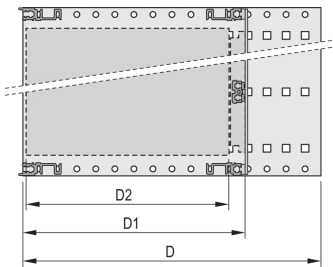

### PRODUKTBESCHREIBUNG

Modulschiene vom Typ „Heavy“

Schock- und vibrationsfest bis zu 5 g

IP 20 gemäß IEC 60529.

Shock and vibration tested to the German "Bahn" standards BN 411002, BN 411003

Innen- und Außenabmessungen entsprechen: IEC 60297-3-100, -101, IEEE-1101.1

### PRODUKTMERKMALE

Produkttyp: Baugruppenträger

Höhe: 3-HE

Breite: 84 TE

Tiefe: 235-mm

Zur Montage von: Backplane

Leiterplattentiefe: 160mm; 220mm / 160mm;220 mm

EMV-Schirmung: Nein