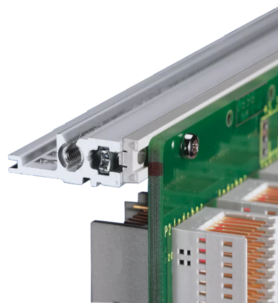

## 24563-162 EUROPACPRO19-ZOLL BAUGRUPPENTRÄGERSATZ FÜR BACKPLANEMONTAGE, TYP SCHWER, 3 HE, 235 MM

### PRODUKTBESCHREIBUNG

Modulschiene vom Typ „Heavy“

Schock- und vibrationsfest bis zu 5 g

IP 20 gemäß IEC 60529.

Shock and vibration tested to the German "Bahn" standards BN 411002, BN 411003

Innen- und Außenabmessungen entsprechen: IEC 60297-3-100, -101, IEEE-1101.1

### PRODUKTMERKMALE

Produkttyp: Baugruppenträger

Höhe: 3-HE

Breite: 84 TE

Tiefe: 235-mm

Zur Montage von: Backplane

Leiterplattentiefe: 160mm; 220mm / 160mm;220 mm

EMV-Schirmung: Nein