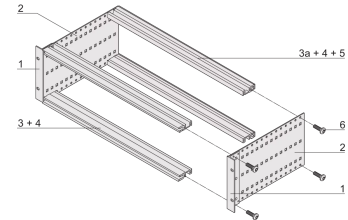

### PRODUKTBESCHREIBUNG

Modulschiene vom Typ „Heavy“

Schock- und vibrationsfest bis zu 5 g

IP 20 gemäß IEC 60529.

Shock and vibration tested to the German "Bahn" standards BN 411002, BN 411003

Innen- und Außenabmessungen entsprechen: IEC 60297-3-100, -101, IEEE-1101.1

### PRODUKTMERKMALE

Produkttyp: Baugruppenträger

Höhe: 3-HE

Breite: 84 TE

Tiefe: 235-mm

Zur Montage von: Backplane

Leiterplattentiefe: 160mm; 220mm / 160mm;220 mm

EMV-Schirmung: Nein