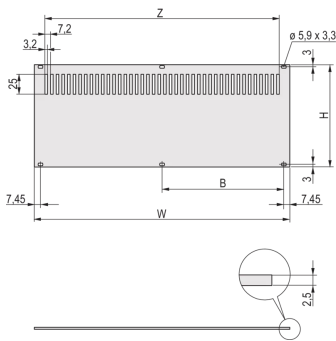

30849-011 RÜCKWAND, PERFORIERT, UNGESCHIRMT, FÜR RATIOACPRO UND PROPACPRO, 5 HE, 28 TE

PRODUKTBSCHREIBUNG

Rear panel, Al, 2,5 mm, front: anodized, rear: leitfähig. Nicht geschirmt

Die Montage erfolgt an den Modulschienen

Montage an Modulschienen

PRODUKTMERKMALE

Produkttyp: Seitenwand

Produktfamilie: RatiopacPRO; RatiopacPRO Air

Typ: Verkürzte Rückwand

Höhe: 5-HE

Breite: 28-TE

Material: Aluminium

Anzahl pro Packung: 5

Höhe: 220 mm

Breite (mm): 215 mm

ZUSÄTZLICHE PRODUKTDDETAILS

Die perforierte Rückwand, Al, 2,5 mm ist schirmbar mit EMV-Dichtung (Textil). Die Rückseite ist gebeizt.

Nordamerika

Alle Standorte