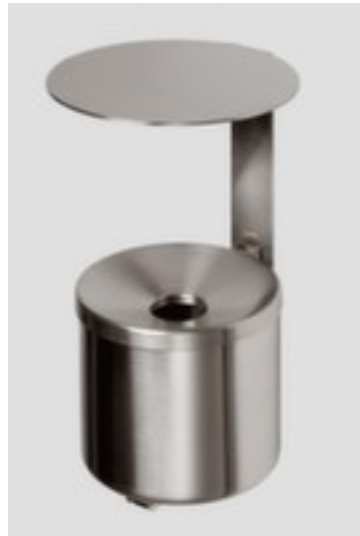

VAR

Edelstahl-Wandascher

WH 16

Höhe x Durchmesser 310 x 155 mm,
Korpus aus Edelstahl, mit Schutzdach

Artikelnummer: 117912

VAR Ascher WH 16

Wandascher mit Schutzdach

Edelstahl-Wandascher

- Für den Innen- und Außenbereich geeignet
- Höhe x Durchmesser 310 x 155 mm
- Korpus aus Edelstahl
- Form rund
- Aschereinsatz Inhalt 2,4 l
- mit Schutzdach
- Wand
- Lieferumfang: inklusive Montagematerial
- Die Anlieferung erfolgt einzeln verpackt
- 3 Jahre Garantie

Technische Details

Entsorgungsmittel	Ascher	Material Korpus	Edelstahl
Einsatzort	Innen- und Außenbereich	Form	rund
Aufstellung/Montage	Wand	Lieferumfang	inklusive Montagematerial
Inhalt	2,4 l	Anlieferung	einzeln verpackt

Höhe	310 mm	Garantie	3 Jahre
Durchmesser	155 mm	Farbe Ausführung	Edelstahl
Deckel	nein	Gewicht	2 kg
Schutzdach	ja		