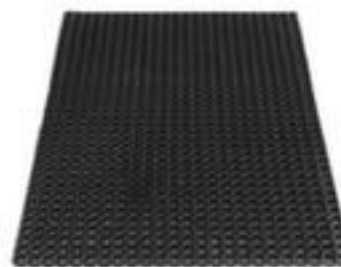

Miltex Schmutzfangmatte Eazycare Scrub

für den Außenbereich geeignet,
Länge x Breite 1500 x 1000 mm,
Lauffläche aus Kautschuk in schwarz

EAZY
CARE
SCRUB

Artikelnummer: 528588

Miltex Gummi-Bodenmatte Eazycare Scrub

für Eingangsbereiche

Schmutzfangmatte

- für den Außenbereich geeignet
- Geeignet für Bereiche mit extremen Witterungsbedingungen
- erweiterbares Modul
- Länge x Breite 1500 x 1000 mm
- Stärke 22 mm
- Lauffläche aus Kautschuk in schwarz
- Rücken aus Kautschuk
- beständig gegen Schmutz und Feuchtigkeit
- rutschfest
- TÜV geprüft

Technische Details

Arbeitsplatzausstattung	Bodenbelag	Form	eckig
	Bodenbelag	Beständigkeit	gegen Schmutz und Feuchtigkeit

Einsatzort	Außenbereich	Bodenbelag Funktion	rutschfest
geeignet für (Branche/Bereich)	Bereiche mit extremen Witterungsbedingungen	Material Lauffläche	Kautschuk
Konfektionierung	erweiterbares Modul	Material Rücken	Kautschuk
Höhe	22 mm	Farbe	schwarz
Länge	1500 mm	Zertifizierung	TÜV geprüft
Breite	1000 mm	Gewicht	16 kg