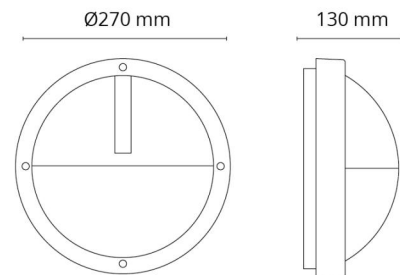

Lichttechniek

Soort lichtbron: LED
 Luminous flux: 420lm
 Werkzaamheid: 37 lm/W
 Kleurtemperatuur: 3000K
 Kleurweergave (CRI): Ra>80
 MacAdams factor: SDCM: 3
 levensduur: L70/B50>50,000
 Lichtverdeling: Direct
 Optiek: Plastic Opal
 Bundelhoek: 120°

Behuizing: Aluminium
 Kleur: Zwart (RAL 9004)
 Materiaal afdekking: UV-stabilized polycarbonate

Montage/Aansluiting

Montage: Opbouw, Binnen / Buiten
 Module: 1100
 Aansluiting: Schroefloos klemmenblok

Afmetingen

Diameter (mm) D: 270
 Diepte (D): 130
 Gewicht (kg) bruto/netto: 1.848 / 1.743

Verpakking

Verpakkingsafmetingen (mm): 270 x 270 x 142

7 0 2 1 9 8 6 4 4 6 4 0 1