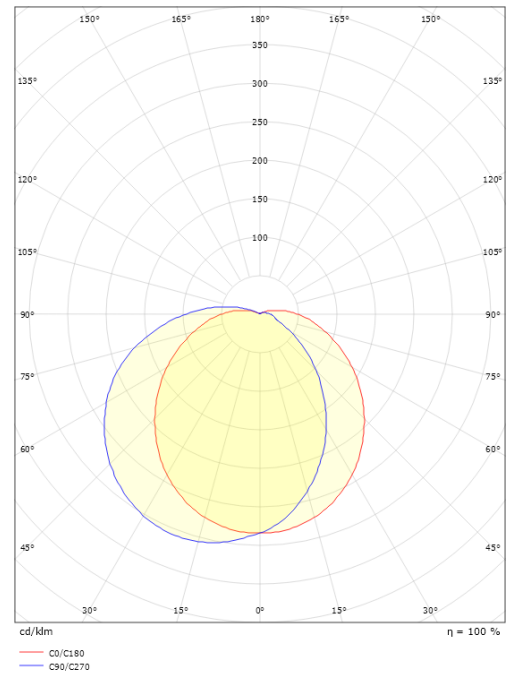

Lichttechniek

Soort lichtbron: LED
 Luminous flux: 420lm
 Werkzaamheid: 37 lm/W
 Kleurtemperatuur: 3000K
 Kleurweergave (CRI): Ra>80
 MacAdams factor: SDCM: 3
 levensduur: L70/B50>50,000
 Lichtverdeling: Direct
 Optiek: Plastic Opal
 Bundelhoek: 120°

Diameter (mm) D: 270
 Diepte (D): 130
 Gewicht (kg) bruto/netto: 1.848 / 1.743

Verpakking

Verpakkingsafmetingen (mm): 270 x 270 x 142

7 0 2 1 9 8 6 4 4 6 4 0 1