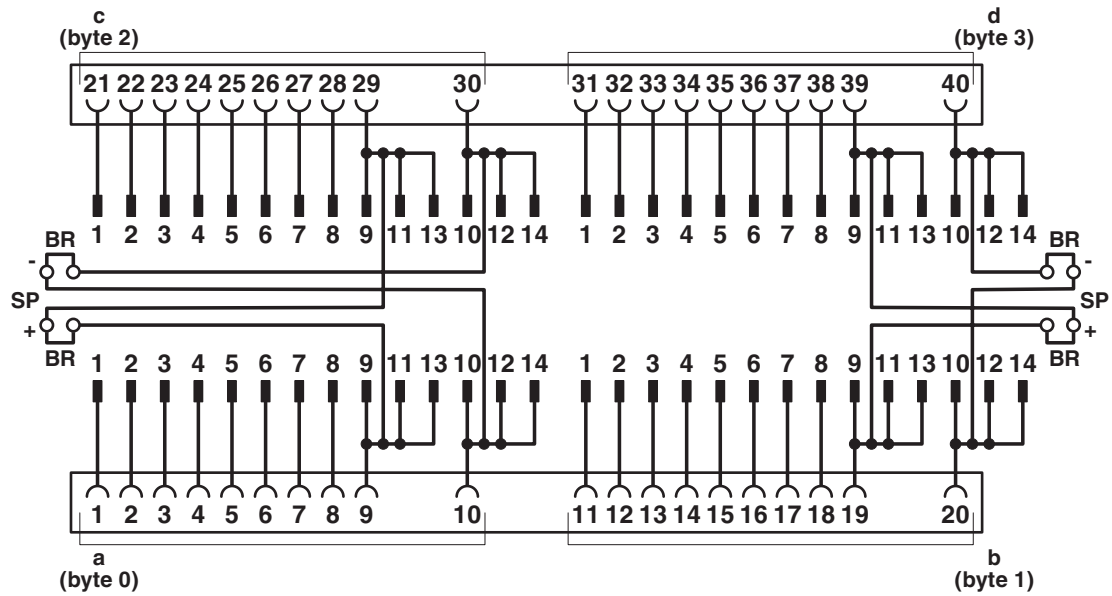

Zeichnungen

Schaltplan