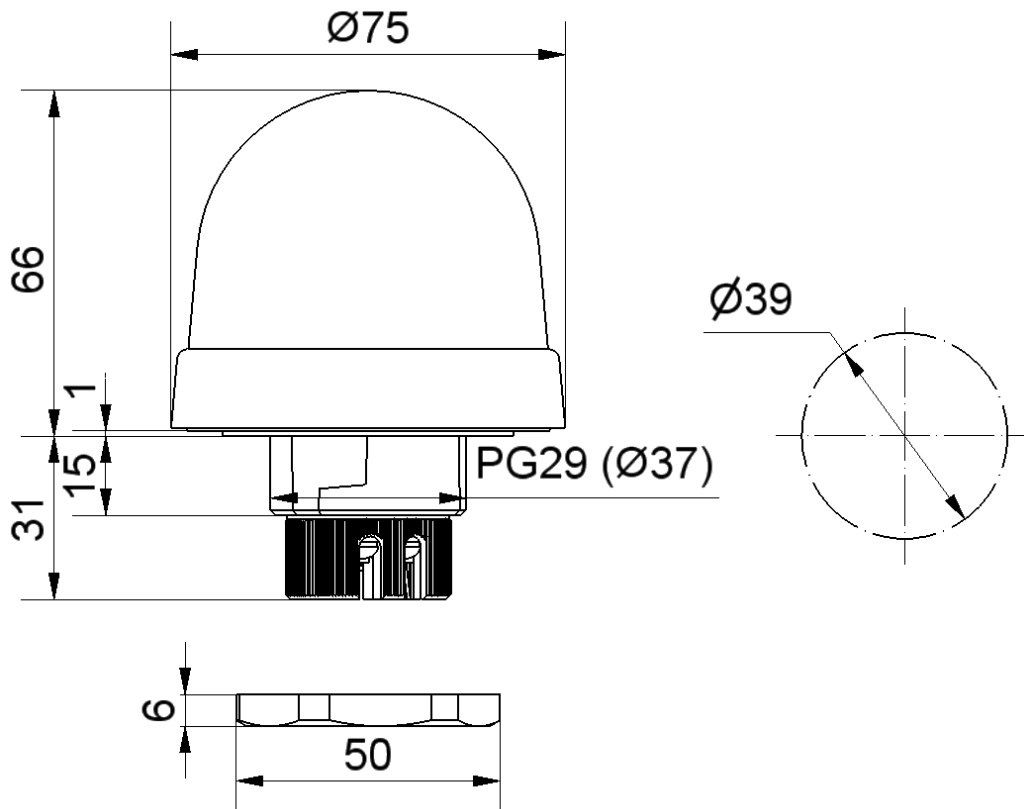

# 1 = RD 2 = GN 3 = YE 4 = CL 5 = BU

Andere Spannungen auf Anfrage / other voltages available on request

Elektrische Daten		Electrical specifications	
Blinkfrequenz	ca. 1 Hz	Blinking frequency	ca. 1 Hz
Einschaltdauer	100 % ED	Duty cycle	100 %
Einschaltstrom	max. 500 mA	Starting current	max. 500 mA
Lebensdauer	max. 100.000 h	Life duration	max. 100.000 h
Stromaufnahme	45 mA	Current consumption	45 mA
Spannungsbereich	24 V ± 10%	Voltage range	24 V ± 10%
Mechanische Daten		Mechanical specifications	
Anschluss	Schraubklemme max. 1,5 mm <sup>2</sup> eindrätig	Connection	Screwable connection max. 1,5mm <sup>2</sup> single wire
Befestigung	Einbaumontage	Fixing	Installation mounting
Dichtung	Vorhanden	Seal	Existing
Einbaulage	Beliebig	Installation position	As required
Kabeleinführung	Öffnung, Kabeldurchmesser max. 9mm	Cable entry	Opening, cable diameter max. 9mm
Schutzart	IP65 in montiertem Zustand	Protection rating	IP65 when mounted
Temperatur	-20° ... +50 °C	Temperature	-20° ... +50 °C
Umgebungsbedingungen	Verschmutzungsgrad 3, U <sub>i</sub> = 250V, U <sub>imp</sub> = 2.500V, Überspannungskategorie II. Im Anschlussbereich wird Verschmutzungsgrad 2 oder besser vorausgesetzt	Environmental conditions	Pollution degree 3, U <sub>i</sub> = 250V, U <sub>imp</sub> = 2.500V, Overvoltage category II. In connection area Pollution degree 2 or better is required.
Werkstoff Gehäuse	PC/ABS-blend	Material housing	PC/ABS-blend
Werkstoff Kalotte	PC	Material dome	PC
Werkstoff Sockel	PA-GF	Material base	PA-GF
Zugentlastung	Kunststoffbügel	Pull relief	Plastic clamp
Sonstige Daten		Other specifications	
Hinweis	Alle Angaben beziehen sich auf U <sub>nenn</sub> und Raumtemperatur. Die Hinweise der Montageanleitung sind zu beachten.	Note	All specifications refer to U <sub>nom</sub> and room temperature. The advice contained in the installation instruction is to be observed.
Vorschriften	Die zutreffenden EU-Richtlinien werden erfüllt.	Regulations	Conforms to current EU Directives.
Zulassung		Approval	