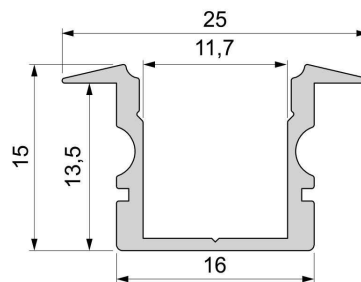

Artikel Nr.: 975128

T-Profil hoch ET-02-10 passend für 10 - 11,3 mm LED Stripes

Charakteristik

Material	Aluminium
Farbe	Silber-matt
Optik	eloxiert
	0,00

Abmessungen und Gewicht

Länge	3000,00
Breite	25,00
Höhe	15,00
Durchmesser	0,00
Gewicht	542 g

Montage

Befestigungsmöglichkeiten

- Halteklammern (optional erhältlich)
- Montagekleber
- Wärmebeständiges doppelseitiges Klebeband
- Schaumstoffklebeband für unebene Oberflächen
- Senkkopfschrauben
- Zentrier-Bohrhilfe: das Profil verfügt im Inneren über eine kleine Fuge

Artikel Nr.: 975128

T-profile high ET-02-10 suitable for 10 - 11,3 mm LED Stripes

Characteristics

Material	aluminum
Color	matt silver
Optic	anodized

Dimensions & Weight

Length	3000,00
Width	25,00
Height	15,00
Diameter	0,00
Product Weight	542 g