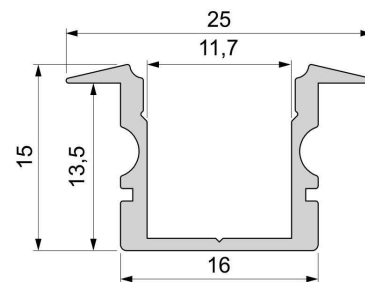

Artikel Nr.: 975128

T-Profil hoch ET-02-10 passend für 10 - 11,3 mm LED Stripes

Charakteristik

Material	Aluminium
Farbe	Silber-matt
Optik	eloxiert
	0,00

Abmessungen und Gewicht

Länge	3000,00
Breite	25,00
Höhe	15,00
Durchmesser	0,00
Gewicht	542 g

Montage

Befestigungsmöglichkeiten

- Halteklammern (optional erhältlich)
- Montagekleber
- Wärmebeständiges doppelseitiges Klebeband
- Schaumstoffklebeband für unebene Oberflächen
- Senkkopfschrauben
- Zentrier-Bohrhilfe: das Profil verfügt im Inneren über eine kleine Fuge

Artikel Nr.: 975128

T-profile high ET-02-10 suitable for 10 - 11,3 mm LED Stripes

Characteristics

Material	aluminum
Color	matt silver
Optic	anodized

Dimensions & Weight

Length	3000,00
Width	25,00
Height	15,00
Diameter	0,00
Product Weight	542 g