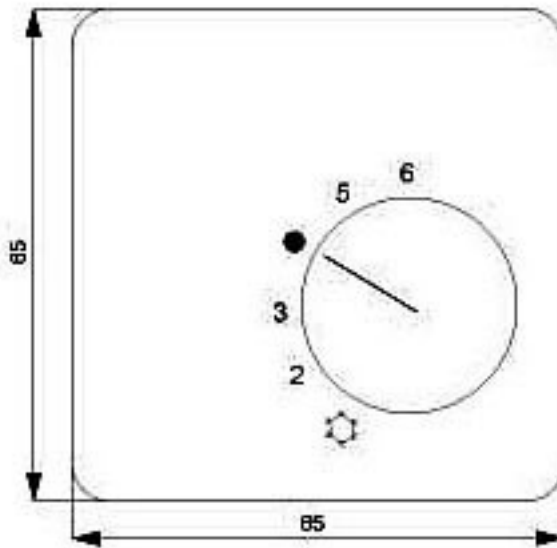

letzte Änderung:

11.03.2015