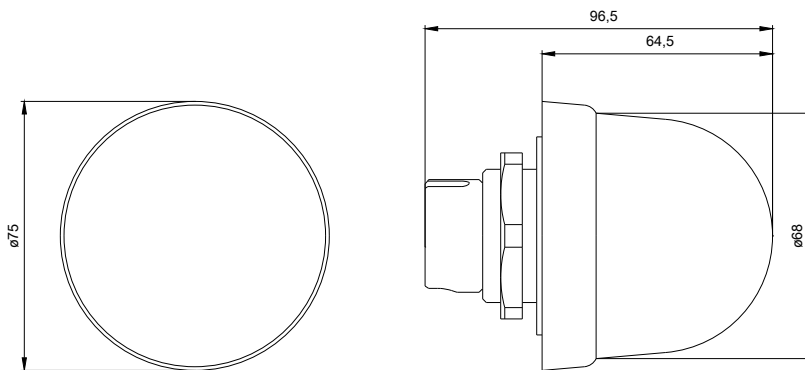

Approbationen/ Zertifikate:

allgemeine Produktzulassung	EMV (Elektromagnetische Verträglichkeit)	Konformitätserklärung

Weitere Informationen

Information- and Downloadcenter (Kataloge, Broschüren,...)

<http://www.siemens.de/industrial-controls/catalogs>

Industry Mall (Online-Bestellsystem)

<http://www.siemens.com/industrymall>

CAX-Online-Generator

<http://support.automation.siemens.com/WW/CAXorder/default.aspx?lang=de&mfb=8WD53001AC>

Service&Support (Handbücher, Betriebsanleitungen, Zertifikate, Kennlinien, FAQs,...)

<https://support.industry.siemens.com/cs/ww/de/ps/8WD53001AC>

Bilddatenbank (Produktfotos, 2D-Maßzeichnungen, 3D-Modelle, Geräteschaltpläne, EPLAN Makros, ...)

<http://www.automation.siemens.com/bilddb/cax_de.aspx?mfb=8WD53001AC&lang=de>

SIEMENS

letzte Änderung:

15.01.2015