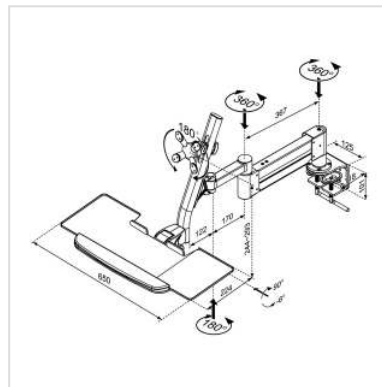

ROLINE LCD-/Tastaturhalter, Tischmontage, schwenkbar

Artikelnummer	17.03.1220
Hersteller	ROLINE
Hersteller-Art.-Nr.	17.03.1220
EAN (Einzelstück)	7611990180301

Der ROLINE LCD-/Tastaturhalter erlaubt die flexible Handhabung einer Konsole mit LCD Monitor, Tastatur und Maus

- Die Justierung kann mit wenigen Handgriffen erfolgen
- Für die Tischmontage
- Zur Befestigung von Bildschirmen mit VESA 75 (75x75mm) bzw. VESA 100 (100x100mm)
- Die Tastatur wird durch einen Klemmmechanismus fixiert; das erlaubt die Nutzung unterschiedlicher Tastaturtypen
- Die Mausablage kann rechts und links der Tastaturablage montiert werden
- Mit Handgelenkauflagen für Tastatur und Maus
- Die Tastatur-/Mausablage kann hochgeklappt werden
- Der Monitor kann gedreht, gekippt und in der Höhe verstellt werden

Technische Daten

Hersteller	ROLINE
------------	--------

Produktgruppe	LCD-Monitorarme
Produkttyp	Monitorarm, Tischmontage
Tragkraft	7 kg
Befestigung	Tischklemmmontage
Armlänge maximal	540 mm
Verstellmöglichkeit	Gasfeder
VESA 75 x 75 mm	ja
VESA 100 x 100 mm	ja