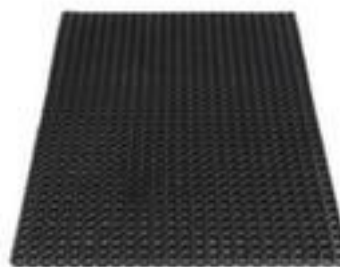

Miltex Schmutzfangmatte Eazycare Scrub

für den Außenbereich geeignet,
Länge x Breite 1500 x 1000 mm,
Lauffläche aus Kautschuk in schwarz

EAZY
CARE
SCRUB

Artikelnummer: 528588

Miltex Gummi-Bodenmatte Eazycare Scrub

für Eingangsbereiche

Schmutzfangmatte

- für den Außenbereich geeignet
- Geeignet für Bereiche mit extremen Witterungsbedingungen
- erweiterbares Modul
- Länge x Breite 1500 x 1000 mm
- Stärke 22 mm
- Lauffläche aus Kautschuk in schwarz
- Rücken aus Kautschuk
- beständig gegen Schmutz und Feuchtigkeit
- rutschfest
- TÜV geprüft

Technische Details

Arbeitsplatzausstattung	Bodenbelag	Form	eckig
	Bodenbelag	Beständigkeit	gegen Schmutz und Feuchtigkeit

Einsatzort	Außenbereich	Bodenbelag Funktion	rutschfest
geeignet für (Branche/Bereich)	Bereiche mit extremen Witterungsbedingungen	Material Lauffläche	Kautschuk
Konfektionierung	erweiterbares Modul	Material Rücken	Kautschuk
Höhe	22 mm	Farbe	schwarz
Länge	1500 mm	Zertifizierung	TÜV geprüft
Breite	1000 mm	Gewicht	16 kg