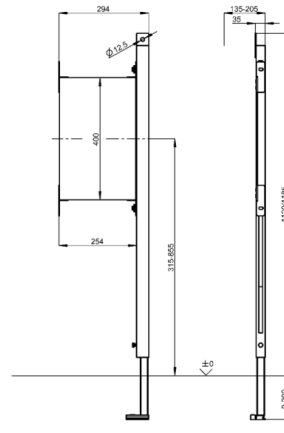

AQUAFIX Befestigungselement

MODELL-LINIE: AQUAFIX | AQFX0003 | 2030019966

Installationselemente | Installationselemente Bewegungshilfen

AQUAFIX-Befestigungselement für Griff- und Haltesysteme zur Montage am Installationselement, selbsttragende, pulverbeschichtete Stahlrahmenkonstruktion, TÜV geprüft, zur Einzelmontage für Trockenverkleidung, 2 Befestigungspunkte, komplett vormontiert, mit wasserfester, mehrfach verleimter Schichtholzplatte, universell höhenverstellbar, inklusive Befestigungsmaterial.

Abmessungen 300 x 1120 mm (B x H)
Zur rechtsseitigen Montage

Technische Daten

Gesamttiefe	35.00 mm
Gesamthöhe	1,120.00 mm
Gesamtbreite	296.00 mm
Material	Stahl
Art	Installationselement
Barrierefrei	ja
Höhenverstellung	200.00 mm

AQUAFIX Befestigungselement

MODELL-LINIE: AQUAFIX | AQFX0003 | 2030019966

Installationselemente | Installationselemente Bewegungshilfen

Optionales Zubehör

AQUAFIX Wandwinkel-Set

2000100867

ZCMPX140
