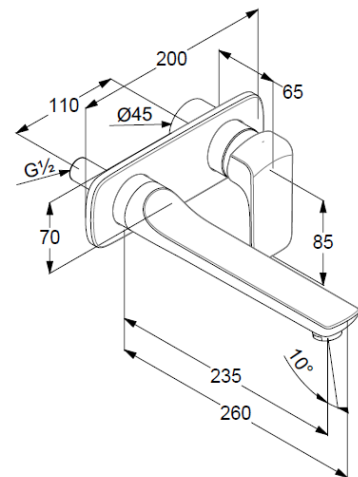

## Technische Daten/ Technical Data

KLUDI AMEO  
Waschtisch-Einhandmischer  
DN 15

Artikel- Nr.:  
412450575

Oberfläche:  
05 chrom

Artikeltext  
Hersteller KLUDI GmbH & Co. KG  
Typ: KLUDI AMEO  
Waschtisch-Armatur  
Artikel- Nr.: 412450575

Waschtisch-Armatur  
Unterputz-Waschtisch-Armatur  
Einhebelmischer  
Feinbau-Set ohne Unterputz-Rohbau-Set KLUDI Art. Nr. 38242  
Wandmontage  
fester Auslauf 235mm  
geschlossener Hebel, Metall  
Strahlregler, S-Pointer M24 PCA  
Durchflussmenge bei 3 bar 5 l/min.

### Produktabbildung/ Product picture

### Maßzeichnung/ Dimensional drawing