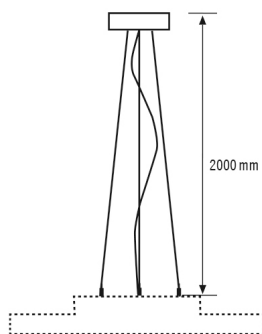

### Produktbeschreibung

- Abhängeset mit 3 Drahtseilen (Länge: 2 m), transparenter 5-poliger Anschlussleitung (Länge: 2,2 m) und rundem Deckenbaldachin
- Seillänge für Leuchtenmontage stufenlos einstellbar mit einem Abstand zur Decke zwischen 0,5 und 2 m

#### BEFESTIGUNG

Montageart	Pendel
Montageort	Decke

Anschlussart	Steckklemme
Anschließer Leiterquerschnitt	0,5 - 2,5 mm <sup>2</sup>
Anzahl der Kontakte	5
Länge der Anschlussleitung	2,2 m

#### GEHÄUSE

Abmessungen	Länge 2000 mm
Gewicht	377 g
Werkstoff	Aluminium
Farbe	weiß, ähnlich RAL 9003

### Maßzeichnung