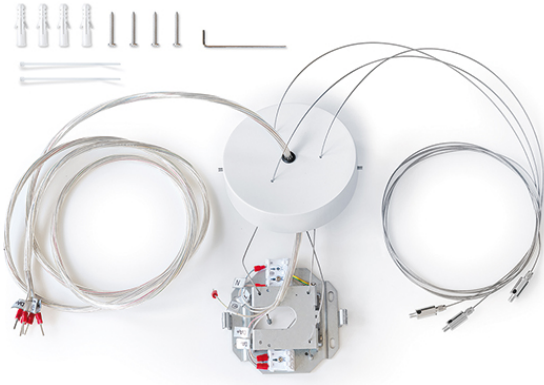

### Produktbeschreibung

- Abhängeset mit 3 Drahtseilen (Länge: 2 m), transparenter 5-poliger Anschlussleitung (Länge: 2,2 m) und rundem Deckenbaldachin
- Seillänge für Leuchtenmontage stufenlos einstellbar mit einem Abstand zur Decke zwischen 0,5 und 2 m

#### ALLGEMEIN

Geräteklasse	Befestigung
Lieferumfang	3x Drahtseil, 1x Deckenbaldachin, 1x Befestigungsbügel, 1x transparentes 5-poliges Kabel, 4x Schrauben, 4x Dübel, 5x Ersatz-Aderendhülsen, 1x Kabelbinder, 1x Sechskantschlüssel
Konformität	CE, RoHS

#### GEHÄUSE

Abmessungen	Länge 2000 mm
Gewicht	377 g
Werkstoff	Aluminium
Farbe	weiß, ähnlich RAL 9003

### Ausführliche Produktbeschreibung

---

- Abhängeset mit 3 Drahtseilen (Länge: 2 m), transparenter 5-poliger Anschlussleitung (Länge: 2,2 m) und rundem Deckenbaldachin
- Seillänge für Leuchtenmontage stufenlos einstellbar mit einem Abstand zur Decke zwischen 0,5 und 2 m