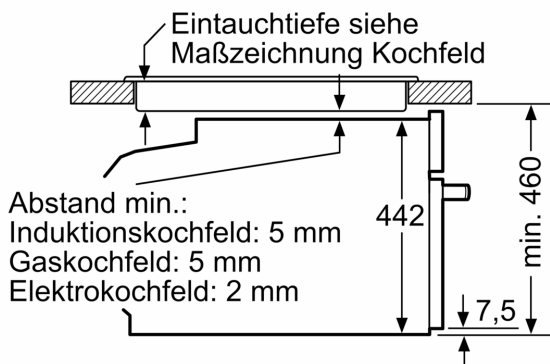

- Gerätemaße (HxBxT): 455 x 594 x 548mm
- Nischenmaße (HxBxT): 455 mm x 560 mm x 550 mm
- „Maße und Einbauhinweise zu diesem Gerät gemäß technischer Zeichnung beachten“
- Um die technische und optische Kompatilität zu gewährleisten, empfehlen wir Ihnen, Komplementär-Produkte innerhalb der Produktserie Serie 8 zu wählen, um die bestmögliche Einbausituation Ihrer Einbaugeräte zu gewährleisten.

Technische Info

- Länge des Anschlusskabels: 150 cm
- Nennspannung: 220 - 240 V
- Gesamtanschlusswert Elektro: 3.6 kW

Maße

**Serie 8, Einbau-Kompaktbackofen
mit Mikrowellenfunktion, 60 x 45
cm, Schwarz
CMG633BB1**

Maße in mm

Maße in mm

Einbau mit einem Kochfeld.

Wird das Kompaktgerät unter einem Kochfeld eingebaut, muss folgende Arbeitsplattenstärke (ggf. inkl. Unterkonstruktion) beachtet werden.

Maße in mm

Kochfeld-Typ	min. Arbeitsplattenstärke	
	aufgesetzt	flächenbündig
Induktionskochfeld	42 mm	43 mm
Vollflächen-Induktionskochfeld	52 mm	53 mm
Gaskochfeld	32 mm	43 mm
Elektrokochfeld	32 mm	35 mm