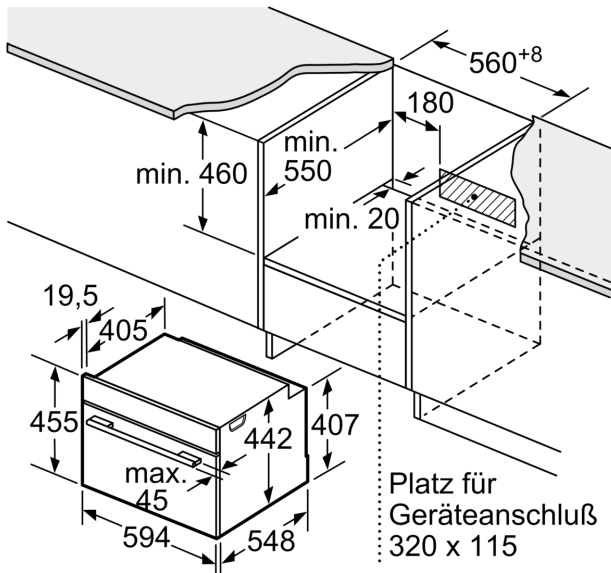

- Gerätemaße (HxBxT): 455 x 594 x 548mm
- Nischenmaße (HxBxT): 455 mm x 560 mm x 550 mm
- „Maße und Einbauhinweise zu diesem Gerät gemäß technischer Zeichnung beachten“
- Um die technische und optische Kompatilität zu gewährleisten, empfehlen wir Ihnen, Komplementär-Produkte innerhalb der Produktserie Serie 8 zu wählen, um die bestmögliche Einbausituation Ihrer Einbaugeräte zu gewährleisten.

Technische Info

- Länge des Anschlusskabels: 150 cm
- Nennspannung: 220 - 240 V
- Gesamtanschlusswert Elektro: 3.6 kW

Maße

**Serie 8, Einbau-Kompaktbackofen
mit Mikrowellenfunktion, 60 x 45
cm, Schwarz
CMG633BB1**

Maße in mm

Maße in mm

Einbau mit einem Kochfeld.

Wird das Kompaktgerät unter einem Kochfeld eingebaut, muss folgende Arbeitsplattenstärke (ggf. inkl. Unterkonstruktion) beachtet werden.

Maße in mm

Kochfeld-Typ	min. Arbeitsplattenstärke	
	aufgesetzt	flächenbündig
Induktionskochfeld	42 mm	43 mm
Vollflächen-Induktionskochfeld	52 mm	53 mm
Gaskochfeld	32 mm	43 mm
Elektrokochfeld	32 mm	35 mm