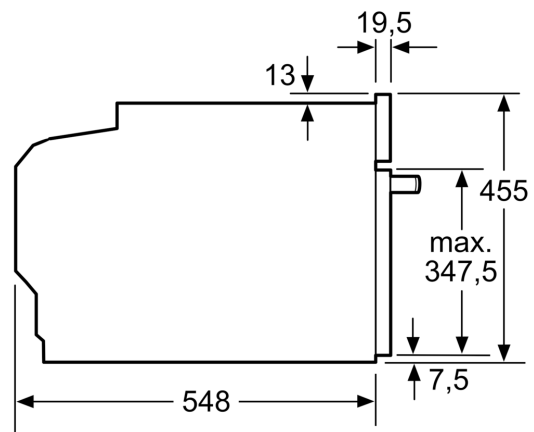

- Gerätemaße (HxBxT): 455 x 594 x 548mm
- Nischenmaße (HxBxT): 455 mm x 560 mm x 550 mm
- „Maße und Einbauhinweise zu diesem Gerät gemäß technischer Zeichnung beachten“
- Um die technische und optische Kompatilität zu gewährleisten, empfehlen wir Ihnen, Komplementär-Produkte innerhalb der Produktserie Serie 8 zu wählen, um die bestmögliche Einbausituation Ihrer Einbaugeräte zu gewährleisten.

Technische Info

- Länge des Anschlusskabels: 150 cm
- Nennspannung: 220 - 240 V
- Gesamtanschlusswert Elektro: 3.6 kW

Maße

**Serie 8, Einbau-Kompaktbackofen
mit Mikrowellenfunktion, 60 x 45
cm, Schwarz
CMG633BB1**

Maße in mm

Maße in mm

Einbau mit einem Kochfeld.

Wird das Kompaktgerät unter einem Kochfeld eingebaut, muss folgende Arbeitsplattenstärke (ggf. inkl. Unterkonstruktion) beachtet werden.

Maße in mm

Kochfeld-Typ	min. Arbeitsplattenstärke	
	aufgesetzt	flächenbündig
Induktionskochfeld	42 mm	43 mm
Vollflächen-Induktionskochfeld	52 mm	53 mm
Gaskochfeld	32 mm	43 mm
Elektrokochfeld	32 mm	35 mm