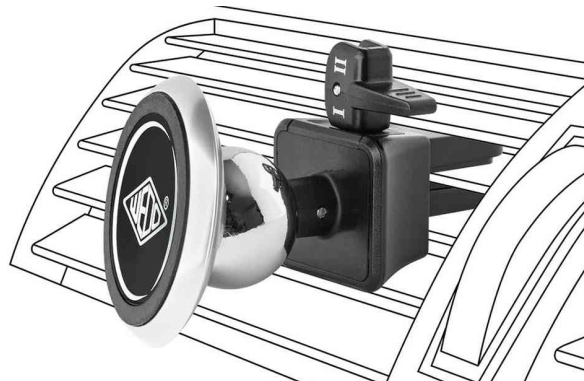

Support magnétique smartphone pour voiture "Dock-it Premium"

- en plastique avec une boule en métal
- joint à rotule de 360° pour un angle d'inclinaison optimal
- support magnétique puissant avec surface soft touch
- maintient chaque portable dans la position souhaitée
- prise en plastique avec commutateur à bascule (réglage à 2 niveaux: 1,5 - 2,5 mm et 2,5 - 3,5 mm) pour fente d'aération
- livraison: 3 plaques métalliques minces avec différentes possibilités de fixation au smartphone ou boîtier: la forte adhérence s'enlève sans laisser de traces, sans autocollant ou sans colle entre le smartphone et le support
- la forte adhérence du support se laisse toujours réactiver: sous l'eau (surface à ne pas nettoyer ou essuyer)
- dimensions support magnétique: diamètre: 42 mm, longueur: 68 mm
- livré dans un carton cadeau avec mode d'emploi

Exemples d'utilisation:

- pour une fixation de tous les smartphones en voiture

Support magnétique smartphone pour voiture "Dock-it Premium"

Support magnétique smartphone pour voiture "Dock-it Premium", carton cadeau

Visuel de référence: fixation avec Gel-Pad et plaque métallique

Visuel de référence: montre le produit en application

Produit	Couleur	Conditionné	Numéro de fabricant	Code
Support magnétique smartphone pour voiture "Dock-it Premium"	noir / argent		60 15054	62601505