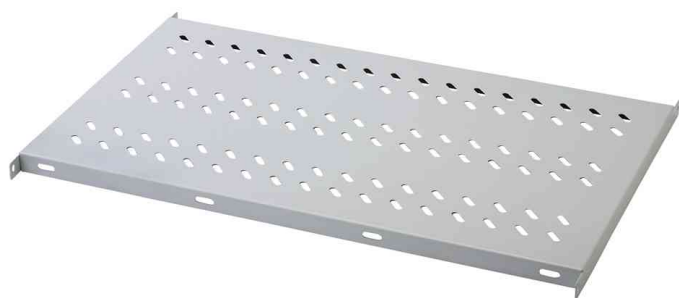

DIGITUS®**19" Fachboden, 1 HE, Festeinbau - für Netzwerk- und Serverschränke**

- für Netzwerk- und Serverschränke
- Befestigung an den 4 Winkelprofilen
- stabiles, perforiertes Lochblech
- komplett mit Befestigungsmaterial
- Maße: (B)483 x (T)720 x (H)50 mm

19" Fachböden, 1 HE, Festeinbau, lichtgrau

19" Fachböden, 1 HE, Festeinbau, schwarz

Produkt	Einbauhöhe	Ausführung	Belastbarkeit	Breite x Tiefe	Höhe	Farbe	Hersteller- Nummer	Bestell- Nummer
19" Fachboden	1 HE	Tiefe: 720 mm	100 kg			lichtgrau	DN-19TRAY1-1000	11001676
		Tiefe: 720 mm	100 kg			schwarz	DN19TRAY1-1000S	11002192
	1 HE	Tiefe: 745 mm	50 kg			schwarz	DN19TRAY11000EC	11003864