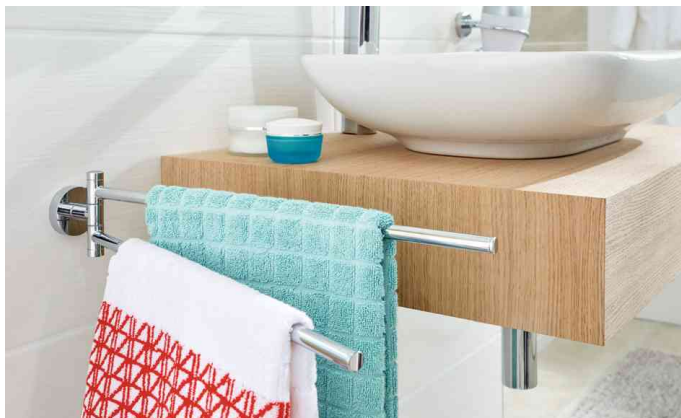

tesa®

tesa® Power.Kit Befestigungstechnologie

Kleben statt Bohren - einfach und sauber montieren... keine beschädigten Fliesen, kein Dreck - und zudem wiederverwendbar!

tesa®

Handtuchhalter SMOOZ , zweiarmig

Serie SMOOZ = runde Formen für Eleganz in jedem Bad

- Handtuchhalter und runde Wandplatte aus verchromtem Edelstahl
- rostfrei
- schwenkbare Arme
- bequeme Montage ohne Bohren - einfach mit der mitgelieferten Klebelösung an die Wand anbringen
- sicherer Halt: belastbar bis max. 6,0 kg
- einfach ablösbar - ohne Schäden am Untergrund
- wiederverwendbar mit Befestigungsadapter BK20
- dank der runden Formen und den leicht glänzenden Oberflächen ein echter Blickfang in jedem Bad

Nicht geeignet für: Putz, Tapeten, Wandtextilien und Kunststoffe wie PP, PE und PTFE

Anwendungsbeispiele:

- zum Aufhängen von Handtüchern in Bad, Küche, Werkstatt oder anderen Bereichen

Weitere Artikel der Serie SMOOZ finden Sie über die Stichwortsuche im WebShop!

Handtuchhalter SMOOZ, Verpackung

Handtuchhalter SMOOZ

Symbolbild: zeigt das Produkt in Anwendung

Produkt	Ausführung	Maße	Farbe	VE	Hersteller- Nummer	Bestell- Nummer
Handtuchhalter SMOOZ	Edelstahl	Länge: 455 mm	verchromt		40317-00000-00	8740317