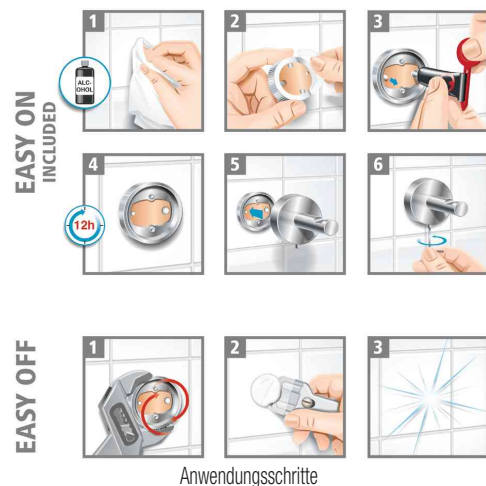

Handtuchhalter SMOOZ