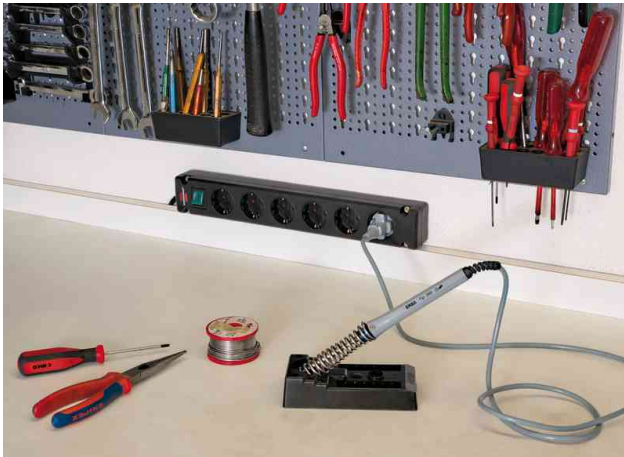

Steckdosenleiste Bremounta, 5-fach

- 2x USB-Anschluss
- formschönes Design
- Steckdosen im Winkel von 90° angeordnet
- bestens geeignet zum Anschluss von Winkelsteckern
- die Abstände ermöglichen den Betrieb von Netzgeräten
- Sicherheitsschalter beleuchtet, zweipolig ein-/ausschaltbar
- optimale Befestigungsmöglichkeit mit 4-Punkt Auflage zur Festmontage der Steckdosenleiste z.B. an der Wand
- Steckdosen mit Kinderschutz
- Anschlusskabel: H05VV-F 3G1,5
- für den Markt: D / NL / A / L

Steckdosenleiste Bremounta, schwarz

Steckdosenleiste Bremounta, weiß

Symbolbild: Zeigt das Produkt bei der Anwendung

Symbolbild: Zeigt das Produkt bei der Montage an einer Holzplatte

Produkt	Ausführung	Länge	Farbe	Hersteller-Nummer	Bestell-Nummer
Steckdosenleiste Bremounta	5-fach	Kabellänge: 3,0 m Kabellänge: 3,0 m	schwarz	1150660315	11271170
			weiß	1150660325	11271171