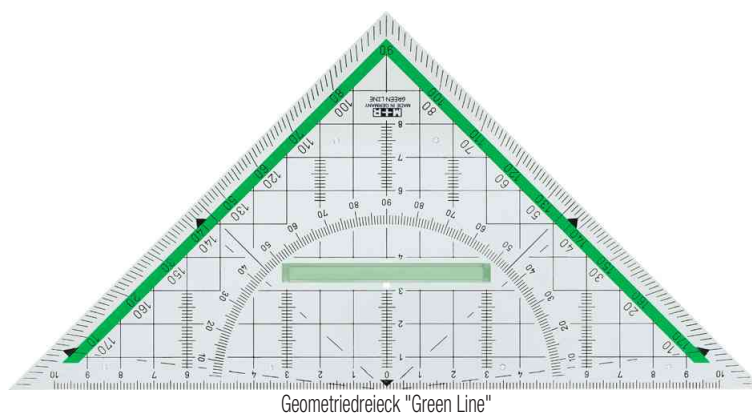

## Geometriedreieck "Green Line", mit Griff

- glasklar
- aus biologisch abbaubarem Bio-Werkstoff
- gegenläufige Grad-Skala
- grün hinterlegt
- abnehmbarer Griff
- im Etui

### Für wen geeignet:

- Architekten
- Technische Zeichner
- Ingenieure
- Schüler

Produkt	Ausführung	Länge	Material	Farbe	VE	Hersteller- Nummer	Bestell- Nummer
Geometriedreieck	mit Griff	Hypotenuse: 230 mm	Kunststoff	transparent		2323 0810	6220025